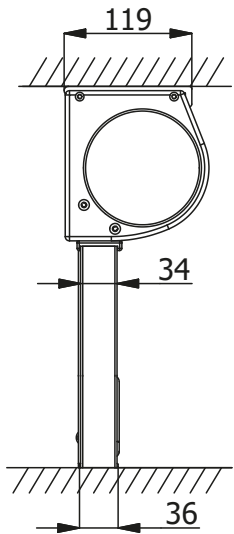

TCL GAMMA CASSONETTO TONDO

Installazione a soffitto

Installazione a parete

Guida

Terminale

Staffe

Cassonetto

Particolare piedino