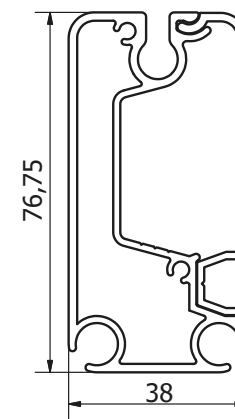

TCL GAMMA CASSONETTO TONDO

Installazione a soffitto

Installazione a parete

Guida

Terminale

Staffe

Cassonetto

Particolare piedino