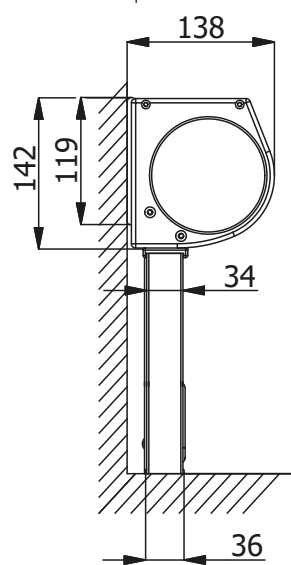

TCL GAMMA CASSONETTO TONDO

Installazione a soffitto

Installazione a parete

Guida

Terminale

Staffe

Cassonetto

Particolare piedino