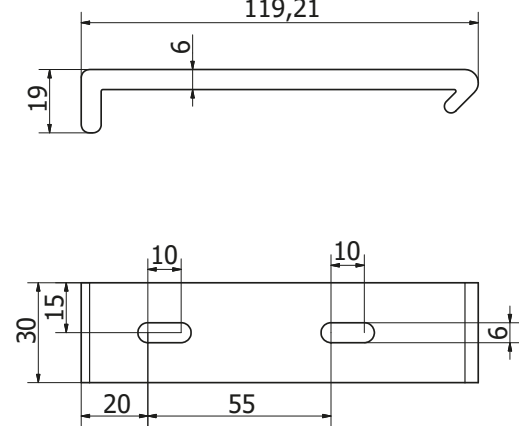

TCL GAMMA CASSONETTO TONDO

Installazione a soffitto

Installazione a parete

Guida

Terminale

Staffe

Cassonetto

Particolare piedino