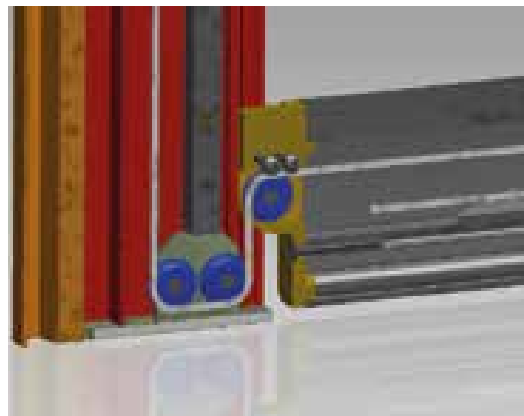

TCL GAMMA CASSONETTO TONDO

Installazione a soffitto

Installazione a parete

Guida

Terminale

Staffe

Cassonetto

Particolare piedino