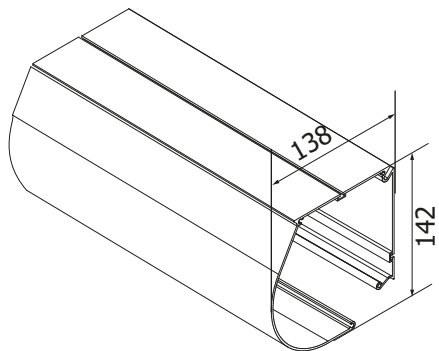

TCL GAMMA CASSONETTO TONDO

Installazione a soffitto

Installazione a parete

Guida

Terminale

Staffe

Cassonetto

Particolare piedino