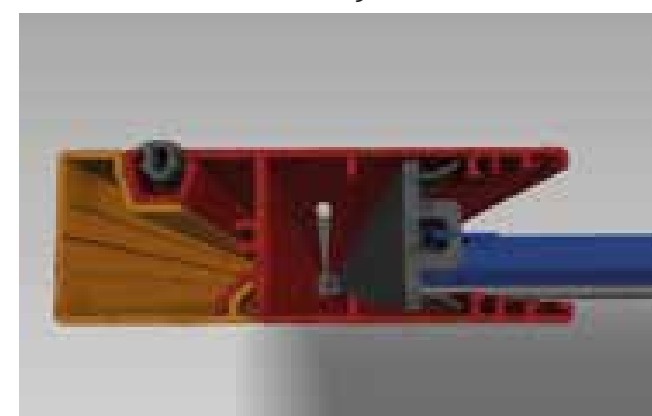

Particolare guida

Caratteristiche tecniche