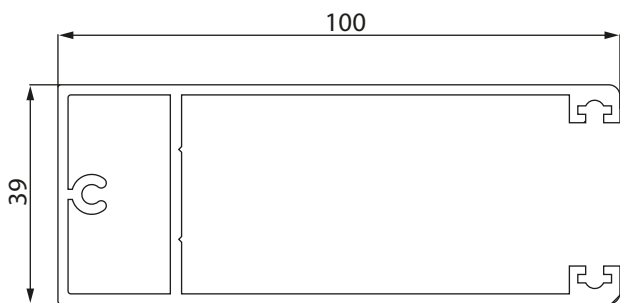

# TCL BETA Cassonetto Quadro

Installazione a soffitto

Blocco Manuale

Staffe cassonetto

Frangivento

Caratteristiche tecniche