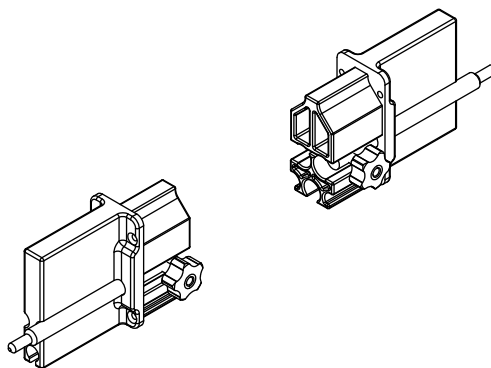

# TCL BETA Cassonetto Quadro

Installazione a soffitto

Blocco Manuale

Staffe cassonetto

Frangivento

Caratteristiche tecniche