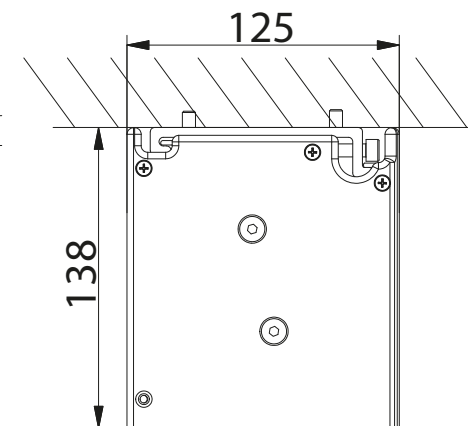

# TCL BETA Cassonetto Quadro

Installazione a soffitto

Blocco Manuale

Staffe cassonetto

Frangivento

Caratteristiche tecniche