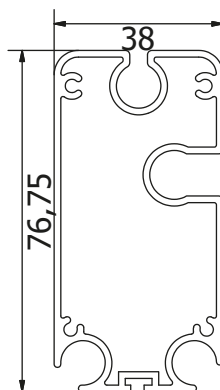

# TCL BETA Cassonetto Quadro

Installazione a soffitto

Blocco Manuale

Staffe cassonetto

Frangivento

Caratteristiche tecniche