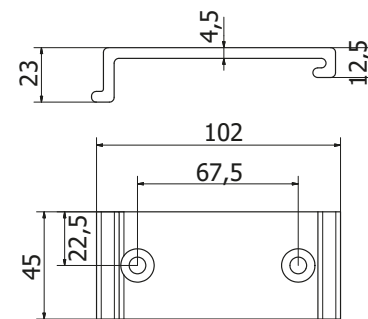

# TCL BETA Cassonetto Quadro

Installazione a soffitto

Blocco Manuale

Staffe cassonetto

Frangivento

Caratteristiche tecniche