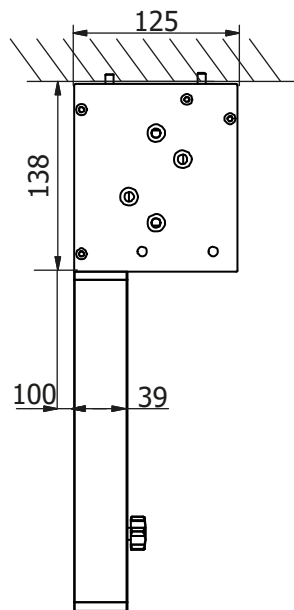

# TCL BETA Cassonetto Quadro

Installazione a soffitto

Blocco Manuale

Staffe cassonetto

Frangivento

Caratteristiche tecniche