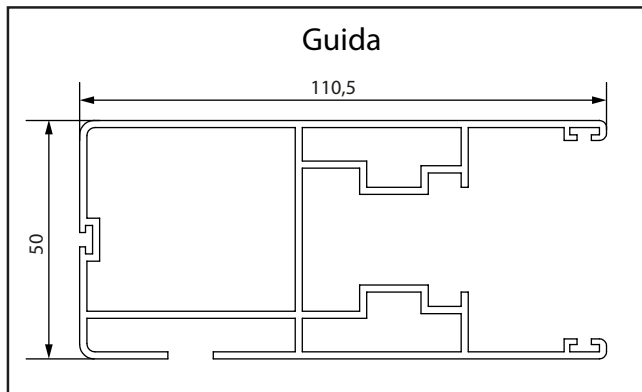

Ingombro staffe gold 1 telo

Ingombro staffe gold 2 teli

Braccetti Gold 2 teli

Frangivento

Guida

Terminale

Piedino con
aggancio automatico
lato invernale
P-Gold senza ZIP

Piedino con
aggancio automatico
lato invernale
P-Gold con ZIP

Caratteristiche tecniche