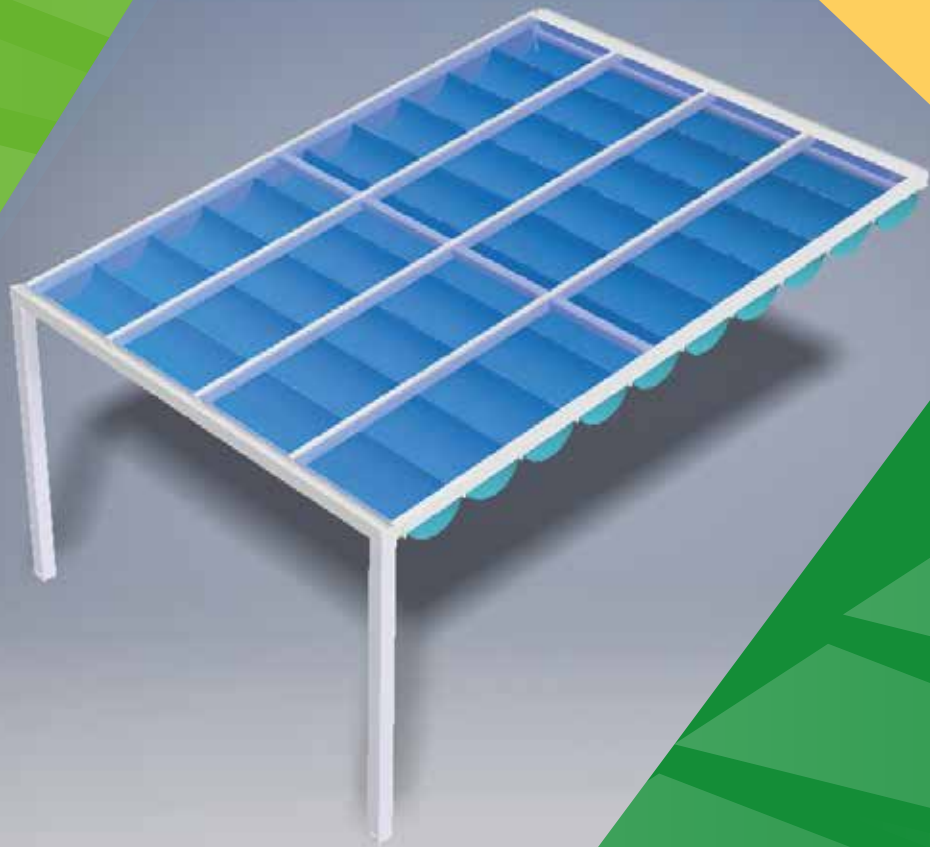

P90F PENSILINA

Pensilina in policarbonato compatto o policarbonato alveolare.

La P90F offre l'opportunità di integrare nella stessa guida una tenda ombreggiante modello riviera.

DIMENSIONI MAX CONSIGLIATE

1 modulo:

Larghezza cm 500

Sporgenza cm 600

2 moduli:

Larghezza cm 1000

Sporgenza cm 600

3 moduli:

Larghezza cm 1500