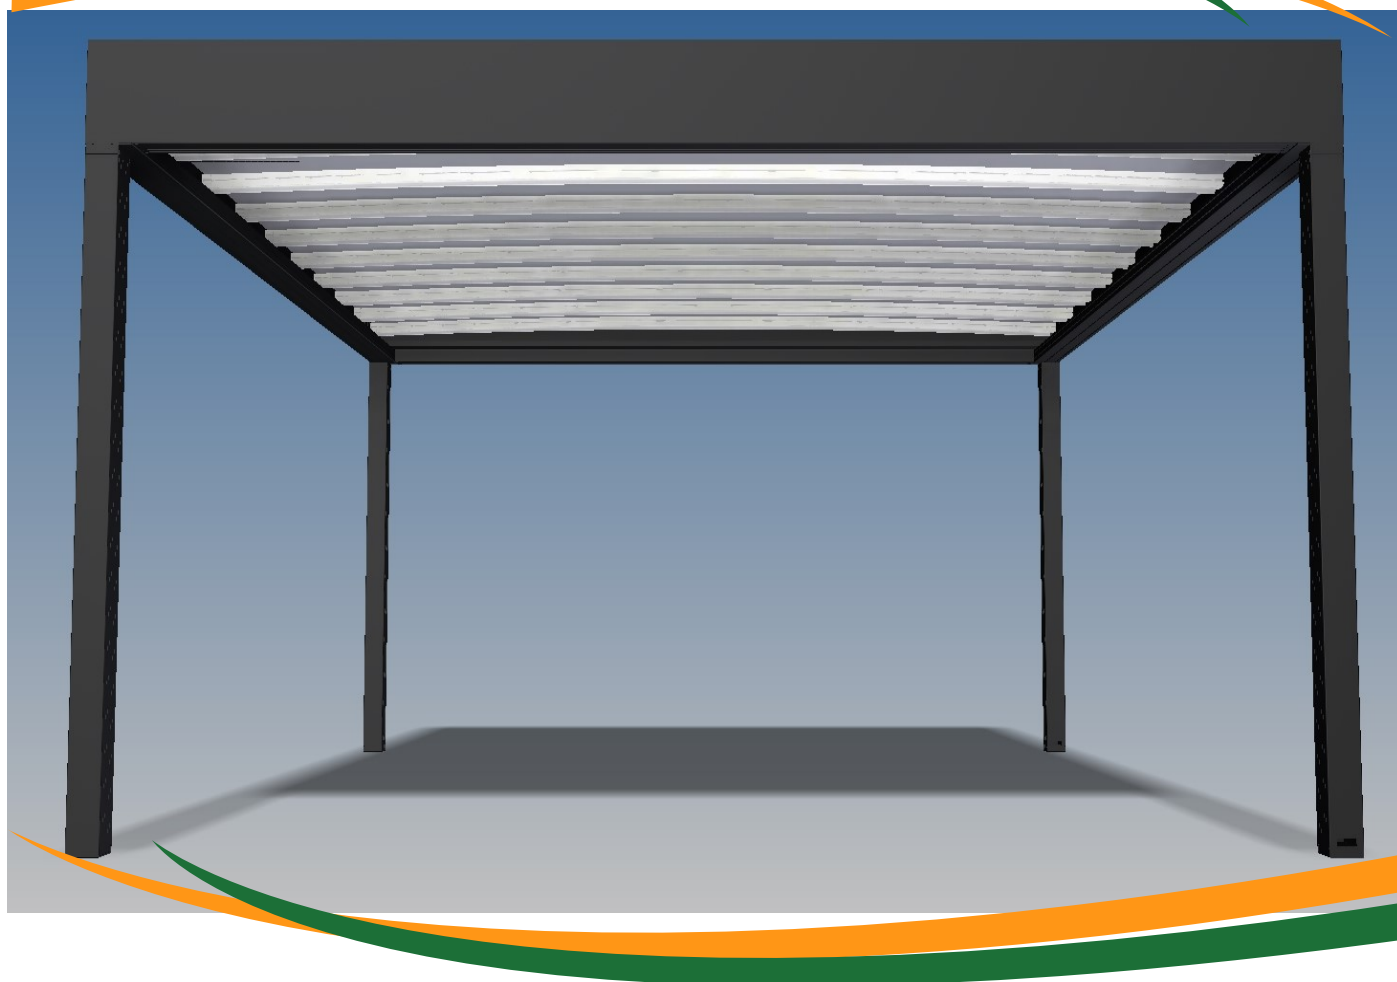

OPENHOUSE Q BO

Descrizione:

Il sistema di copertura OPENHOUSE Q BO è funzionale e curato nei minimi particolari estetici, semplice e moderno.

La sua principale caratteristica è quella di permettere una copertura senza particolari pendenze garantendo la tenuta ermetica.

Esiste in versione Autoportante, addossata a parete o installabile su strutture esistenti.

Predisposto per le chiusure laterali per creare la vostra isola di relax.

Larghezza MAX: 500cm
Sporgenza MAX: 700cm