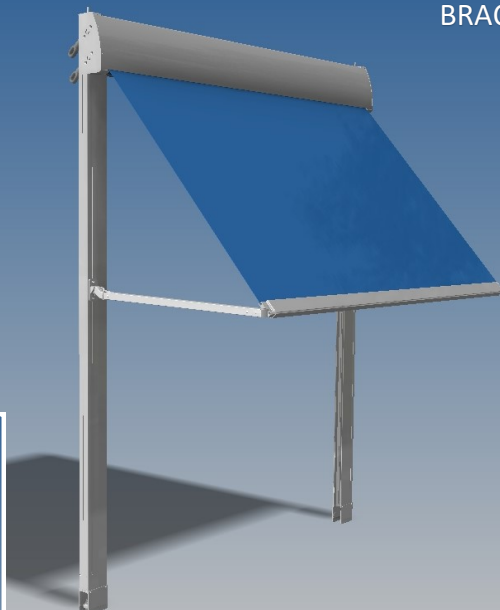

BRACCI SCORREVOLI

BRACCI FISSI

SINGOLO RULLO

SCORREVOLE VERTICALE

INVERNALE

SCORREVOLE

CON FRANGIVENTO

CON ZIP

Descrizione:

La GOLD-P è una Tenda verticale con doppio rullo o con singolo rullo dalle molteplici configurazioni, per accontentare qualsiasi esigenza sia Estiva che Invernale e soprattutto facile da installare!

Massima larghezza 400 cm

Massima altezza 300 cm