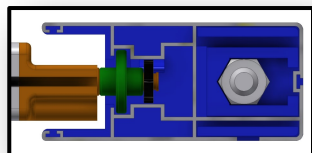

BRACCI SCORREVOLI

BRACCI FISSI

SINGOLO RULLO

SCORREVOLE VERTICALE

INVERNALE

SCORREVOLE

CON FRANGIVENTO

CON ZIP

Descrizione:

La GOLD-P è una Tenda verticale con doppio rullo o con singolo rullo dalle molteplici configurazioni, per accontentare qualsiasi esigenza sia Estiva che Invernale e soprattutto facile da installare!

Massima larghezza 400 cm

Massima altezza 300 cm