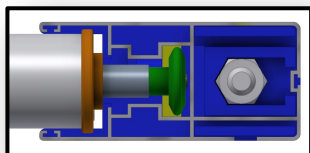

BRACCI SCORREVOLI

BRACCI FISSI

SINGOLO RULLO

SCORREVOLE VERTICALE

INVERNALE

SCORREVOLE

CON FRANGIVENTO

CON ZIP

Descrizione:

La GOLD-P è una Tenda verticale con doppio rullo o con singolo rullo dalle molteplici configurazioni, per accontentare qualsiasi esigenza sia Estiva che Invernale e soprattutto facile da installare!

Massima larghezza 400 cm

Massima altezza 300 cm