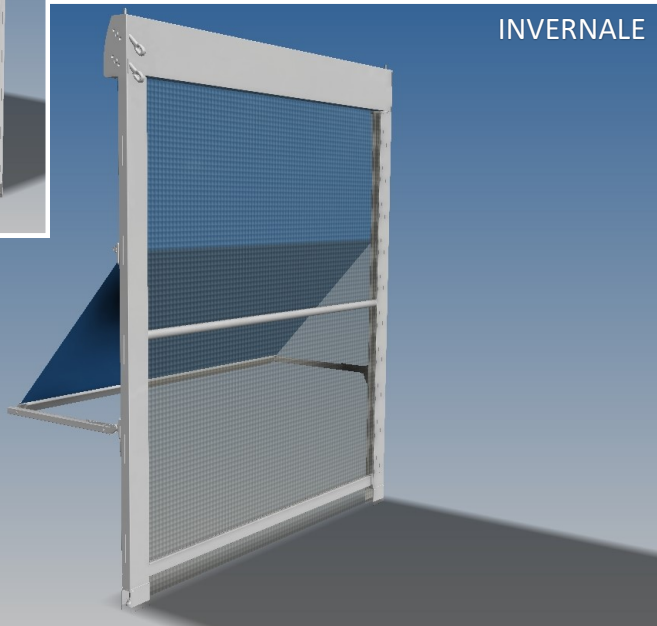

BRACCI SCORREVOLI

BRACCI FISSI

SINGOLO RULLO

SCORREVOLE VERTICALE

INVERNALE

SCORREVOLE

CON FRANGIVENTO

CON ZIP

Descrizione:

La GOLD-P è una Tenda verticale con doppio rullo o con singolo rullo dalle molteplici configurazioni, per accontentare qualsiasi esigenza sia Estiva che Invernale e soprattutto facile da installare!

Massima larghezza 400 cm

Massima altezza 300 cm