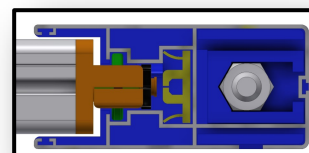

BRACCI SCORREVOLI

BRACCI FISSI

SINGOLO RULLO

SCORREVOLE VERTICALE

INVERNALE

SCORREVOLE

CON FRANGIVENTO

CON ZIP

Descrizione:

La GOLD-P è una Tenda verticale con doppio rullo o con singolo rullo dalle molteplici configurazioni, per accontentare qualsiasi esigenza sia Estiva che Invernale e soprattutto facile da installare!

Massima larghezza 400 cm

Massima altezza 300 cm