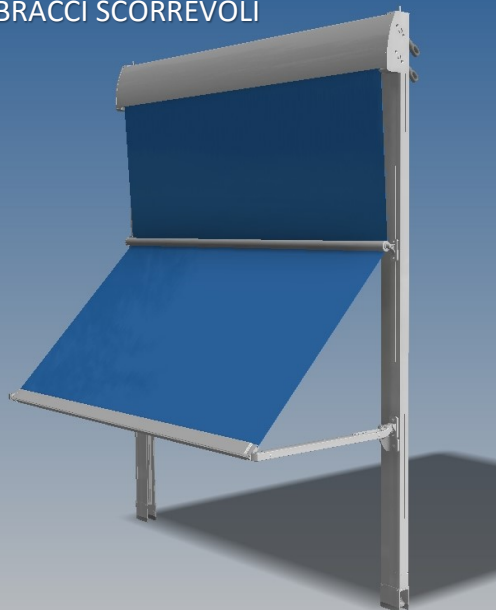

BRACCI SCORREVOLI

BRACCI FISSI

SINGOLO RULLO

SCORREVOLE VERTICALE

INVERNALE

SCORREVOLE

CON FRANGIVENTO

CON ZIP

Descrizione:

La GOLD-P è una Tenda verticale con doppio rullo o con singolo rullo dalle molteplici configurazioni, per accontentare qualsiasi esigenza sia Estiva che Invernale e soprattutto facile da installare!

Massima larghezza 400 cm

Massima altezza 300 cm