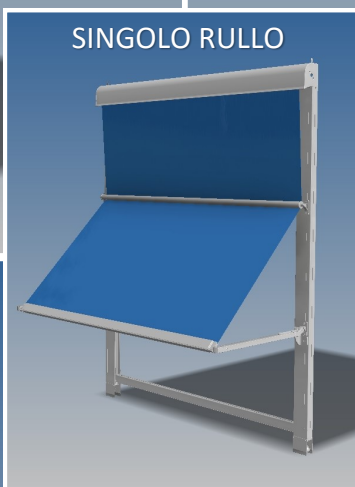

BRACCI SCORREVOLI

BRACCI FISSI

SINGOLO RULLO

SCORREVOLE VERTICALE

INVERNALE

SCORREVOLE

CON FRANGIVENTO

CON ZIP

Descrizione:

La GOLD-P è una Tenda verticale con doppio rullo o con singolo rullo dalle molteplici configurazioni, per accontentare qualsiasi esigenza sia Estiva che Invernale e soprattutto facile da installare!

Massima larghezza 400 cm

Massima altezza 300 cm