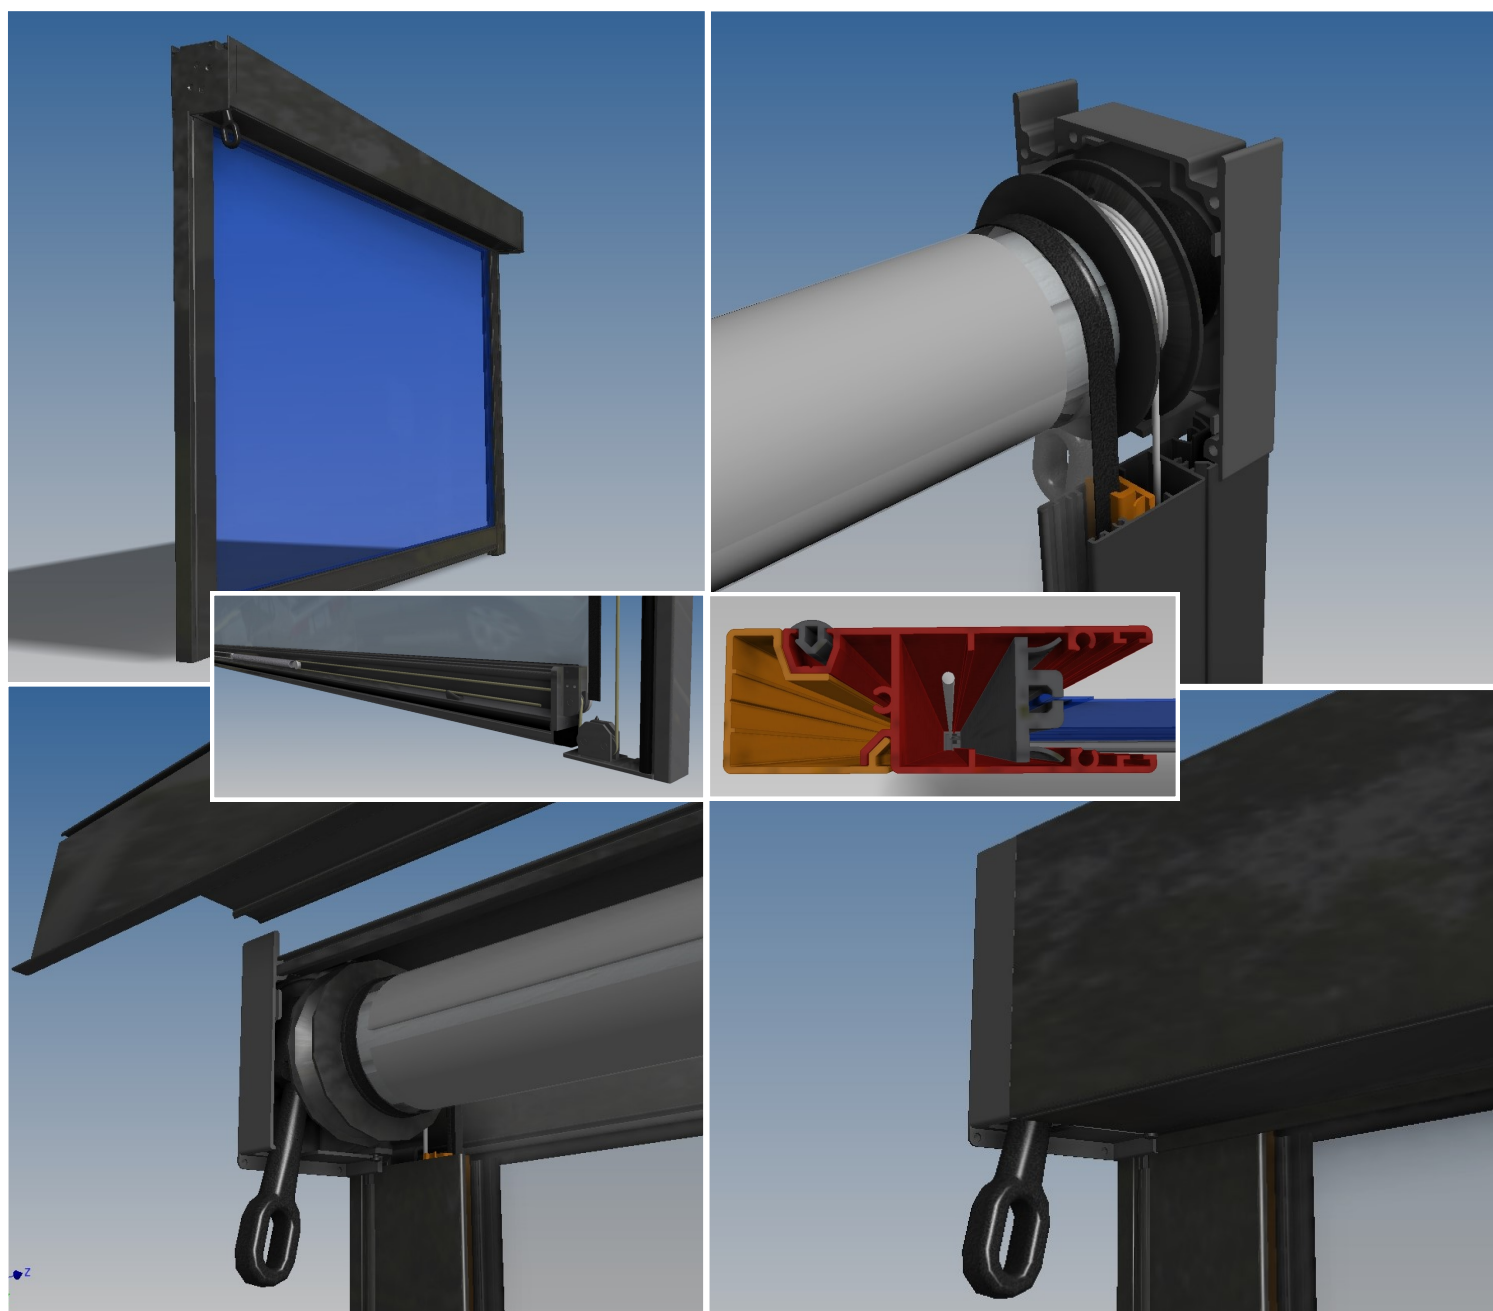

TCL**GAMMA CASSONE QUADRO** **VA.ILA.SPA**

Descrizione:

La TCL **GAMMA CASSONE QUADRO** è una Tenda Ermetica Laterale con ZIP. Identica per caratteristiche meccaniche alla TCL GAMMA ma con il Cassonetto di forma lineare, ISPEZIONABILE e completamente integrabile nelle nostre strutture OPEN HOUSE. Grazie alla ZIP non potrà mai uscire dalle guide laterali pur non avendo il frangivento. Con questa soluzione la tenda può essere realizzata completamente in CRISTAL. L'apertura può essere a MOTORE o ad ARGANELLO. Durante l'avvolgimento e lo svolgimento il tessuto risulta sempre teso per eseguire l'operazione in maniera ottimale. Questo grazie all'implemento di un sistema a molla e tiranti presenti sul terminale (anch'esso ispezionabile). Inoltre tutte le viti ed i sistemi di fissaggio sono completamente scomparsi.

Massima larghezza consigliata 400 cm

Massima altezza consigliata 300 cm