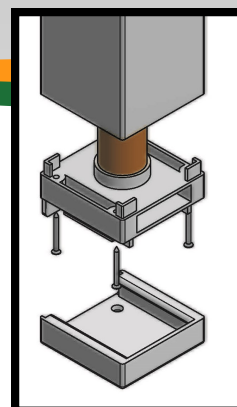

OPENHOUSE S110 "PLUS"

Descrizione:

Il **NUOVO** sistema OPEN HOUSE **S110 PLUS** ha come sua principale caratteristica quella di permettere la completa copertura ermetica. Inoltre grazie alla **GRONDA AUTOPORTANTE** l'installazione delle chiusure laterali sarà semplice e con la stessa luce in altezza, creando così un nuovo e luminoso spazio per la propria abitazione.

INNOVAZIONI:

- Guarnizione tra Gronda e Terminale.
- Nuovo Design per il fissaggio a terra e lo scarico.
- Fissaggi nascosti con viteria Inox.
- Accessori e dettagli completamente in alluminio verniciato.

Possibili versioni:

A parete, a soffitto, autoportante, o installabile su strutture esistenti.
Ricca di possibili dettagli estetici, illuminazione e impianto audio.

Larghezza MAX: 15m (5+5+5)
Sporgenza MAX: 6m