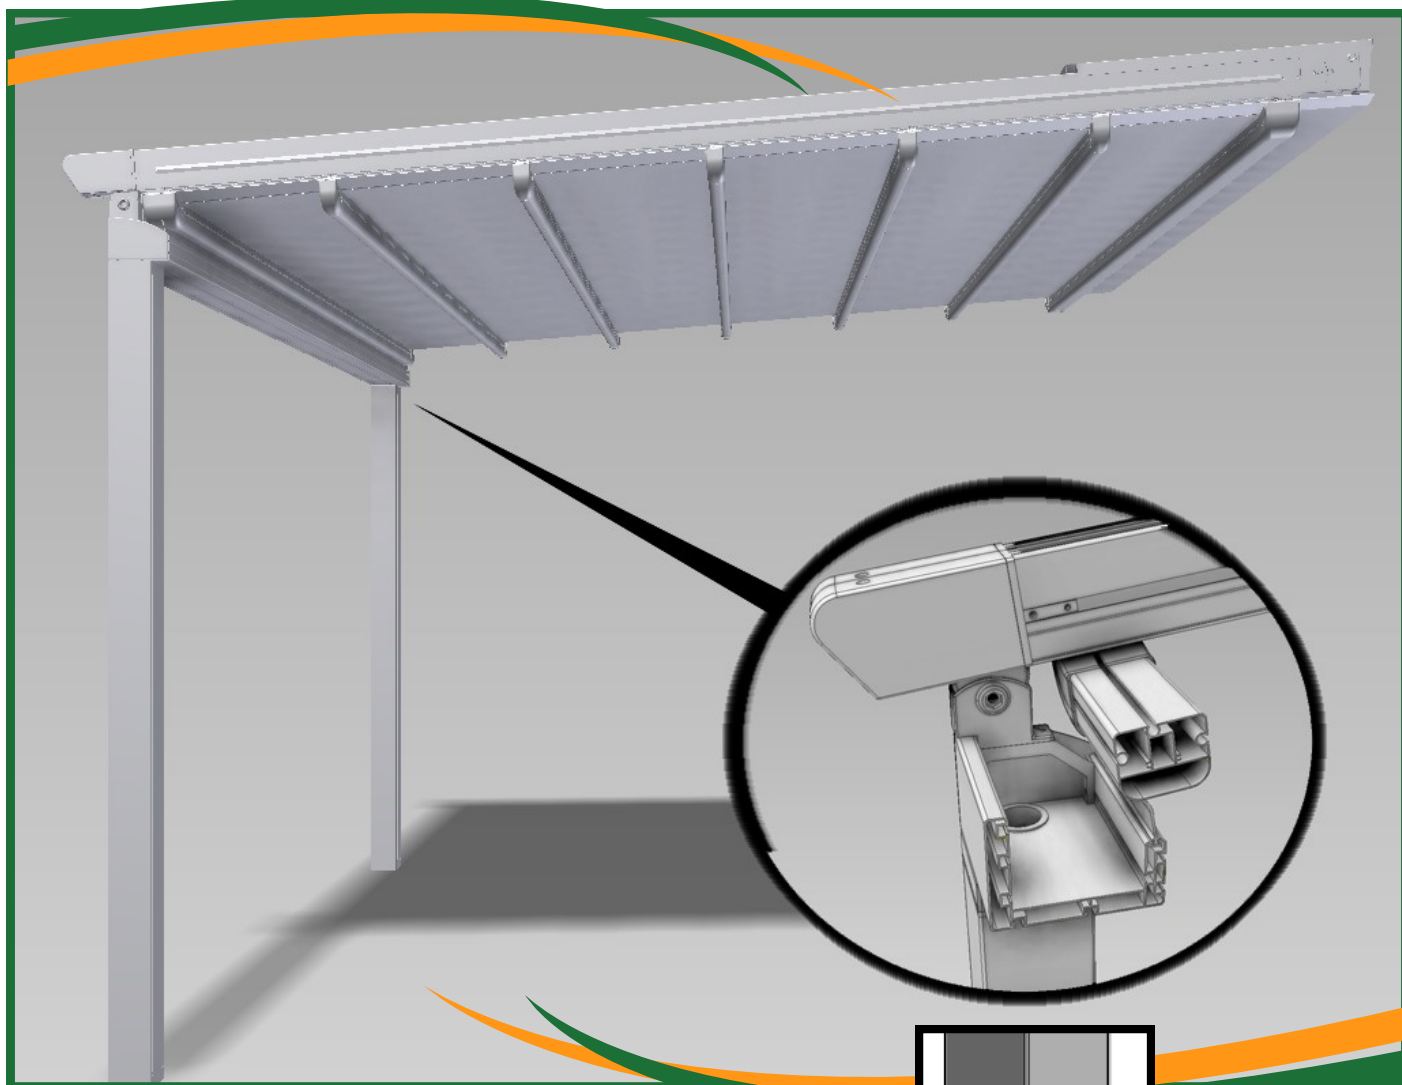

OPENHOUSE S110 "PLUS"

Descrizione:

Il **NUOVO** sistema OPEN HOUSE **S110 PLUS** ha come sua principale caratteristica quella di permettere la completa copertura ermetica. Inoltre grazie alla **GRONDA AUTOPORTANTE** l'installazione delle chiusure laterali sarà semplice e con la stessa luce in altezza, creando così un nuovo e luminoso spazio per la propria abitazione.

INNOVAZIONI:

- Guarnizione tra Gronda e Terminale.
- Nuovo Design per il fissaggio a terra e lo scarico.
- Fissaggi nascosti con viteria Inox.
- Accessori e dettagli completamente in alluminio verniciato.

Possibili versioni:

A parete, a soffitto, autoportante, o installabile su strutture esistenti.
Ricca di possibili dettagli estetici, illuminazione e impianto audio.

Larghezza MAX: 15m (5+5+5)
Sporgenza MAX: 6m