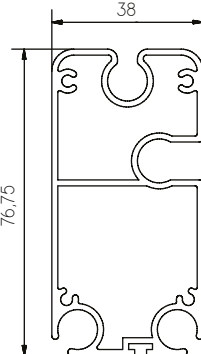

Installazione a soffitto

Particolare guida telescopica

Terminale

Cassonetto 100 X 100 ispezionabile

Staffe

Aggancio manuale

Aggancio automatico

Caratteristiche tecniche