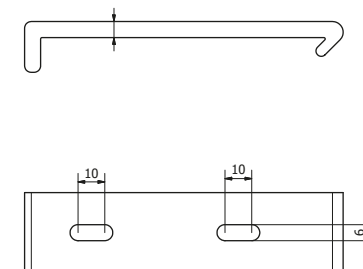

Installazione a soffitto

Particolare guida telescopica

Terminale

Cassonetto 100 X 100 ispezionabile

Staffe

Aggancio manuale

Aggancio automatico

Caratteristiche tecniche