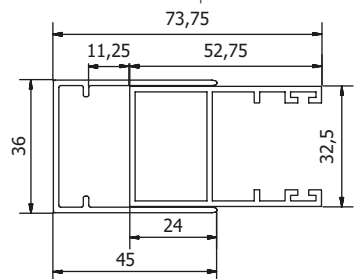

Installazione a soffitto

Particolare guida telescopica

Terminale

Cassonetto 100 X 100 ispezionabile

Staffe

Aggancio manuale

Aggancio automatico

Caratteristiche tecniche