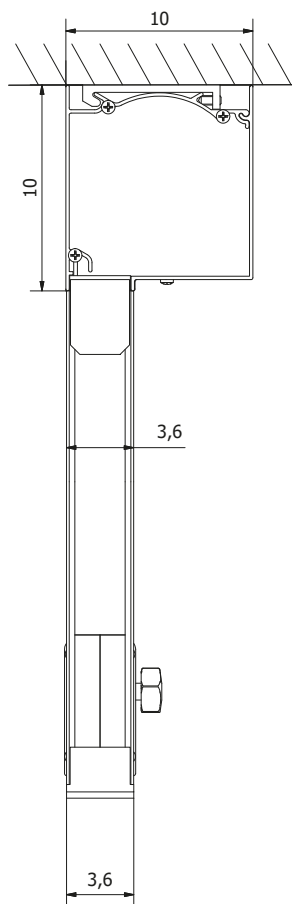

Installazione a soffitto

Particolare guida telescopica

Terminale

Cassonetto 100 X 100 ispezionabile

Staffe

Aggancio manuale

Aggancio automatico

Caratteristiche tecniche