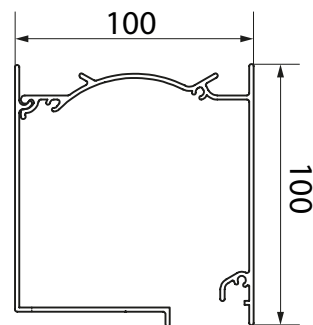

Installazione a soffitto

Particolare guida telescopica

Terminale

Cassonetto 100 X 100 ispezionabile

Staffe

Aggancio manuale

Aggancio automatico

Caratteristiche tecniche