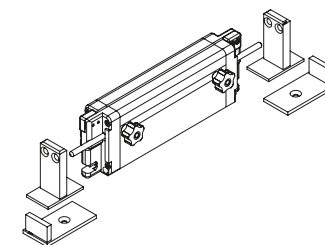

Installazione a soffitto

Particolare guida telescopica

Terminale

Cassonetto 100 X 100 ispezionabile

Staffe

Aggancio manuale

Aggancio automatico

Caratteristiche tecniche