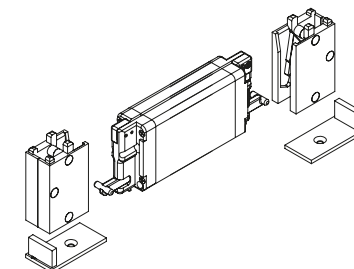

Installazione a soffitto

Particolare guida telescopica

Terminale

Cassonetto 100 X 100 ispezionabile

Staffe

Aggancio manuale

Aggancio automatico

Caratteristiche tecniche