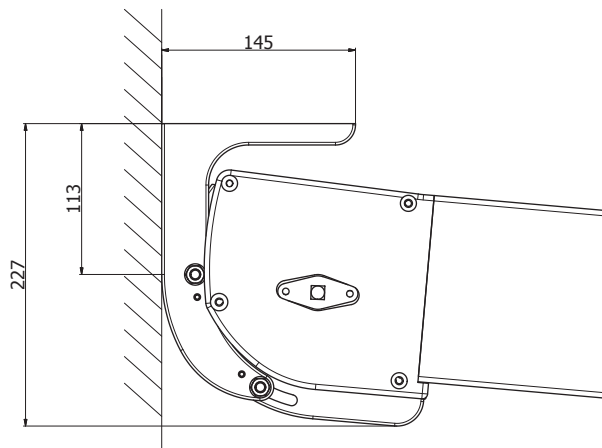

Pergola in alluminio, ad avvolgimento a scomparsa totale in un cassetto dal design moderno e lineare.

Interamente realizzata con profili in alluminio verniciato nei colori Bianco 9010, Avorio 1013, Marrone 8017 e Antracite DR-703, con copertura in pvc Pretensionato 302 Preconstraint.

Telo con zip laterali e cordini di trazione per ottenere il massimo tensionamento del tessuto.

Azionata tramite un motore elettronico e radiocomando.

Particolare scarico acqua