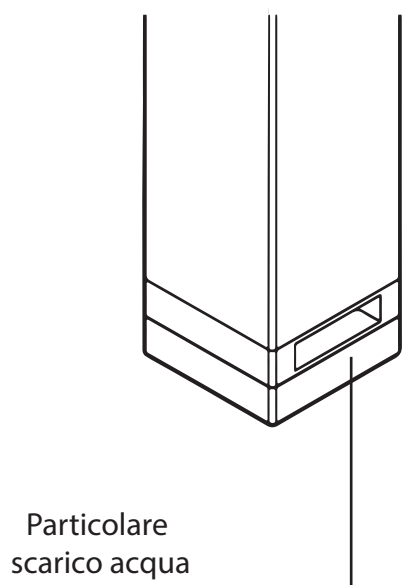

Pergola in alluminio, ad avvolgimento a scomparsa totale in un cassetto dal design moderno e lineare.

Interamente realizzata con profili in alluminio verniciato nei colori Bianco 9010, Avorio 1013, Marrone 8017 e Antracite DR-703, con copertura in pvc Pretensionato 302 Preconstraint.

Telo con zip laterali e cordini di trazione per ottenere il massimo tensionamento del tessuto.

Azionata tramite un motore elettronico e radiocomando.

Particolare scarico acqua