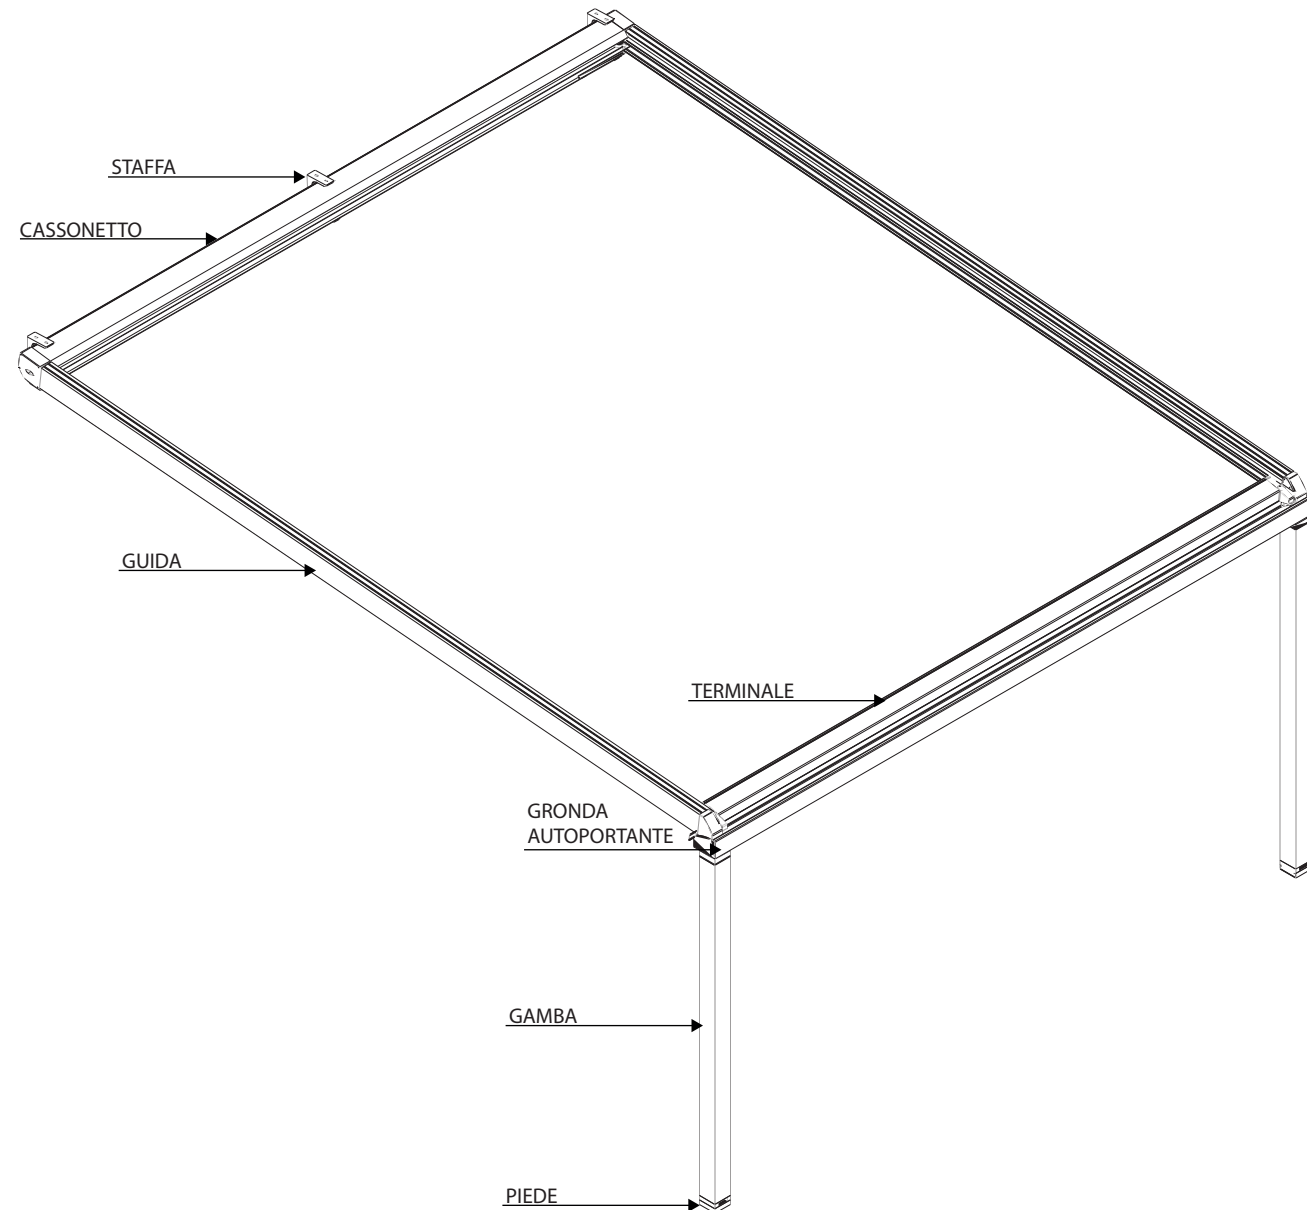

Pergola in alluminio, ad avvolgimento a scomparsa totale in un cassetto dal design moderno e lineare.

Interamente realizzata con profili in alluminio verniciato nei colori Bianco 9010, Avorio 1013, Marrone 8017 e Antracite DR-703, con copertura in pvc Pretensionato 302 Preconstraint.

Telo con zip laterali e cordini di trazione per ottenere il massimo tensionamento del tessuto.

Azionata tramite un motore elettronico e radiocomando.

Particolare scarico acqua