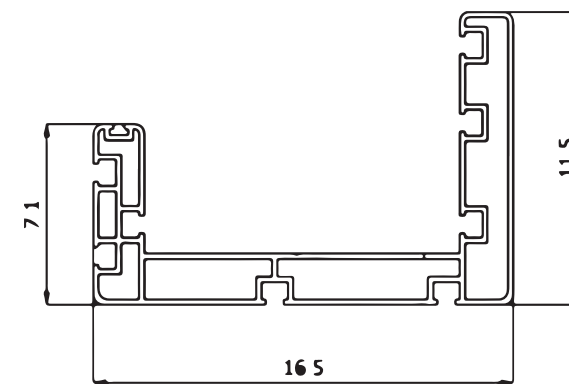

Pergola in alluminio, ad avvolgimento a scomparsa totale in un cassetto dal design moderno e lineare.

Interamente realizzata con profili in alluminio verniciato nei colori Bianco 9010, Avorio 1013, Marrone 8017 e Antracite DR-703, con copertura in pvc Pretensionato 302 Preconstraint.

Telo con zip laterali e cordini di trazione per ottenere il massimo tensionamento del tessuto.

Azionata tramite un motore elettronico e radiocomando.

Particolare scarico acqua