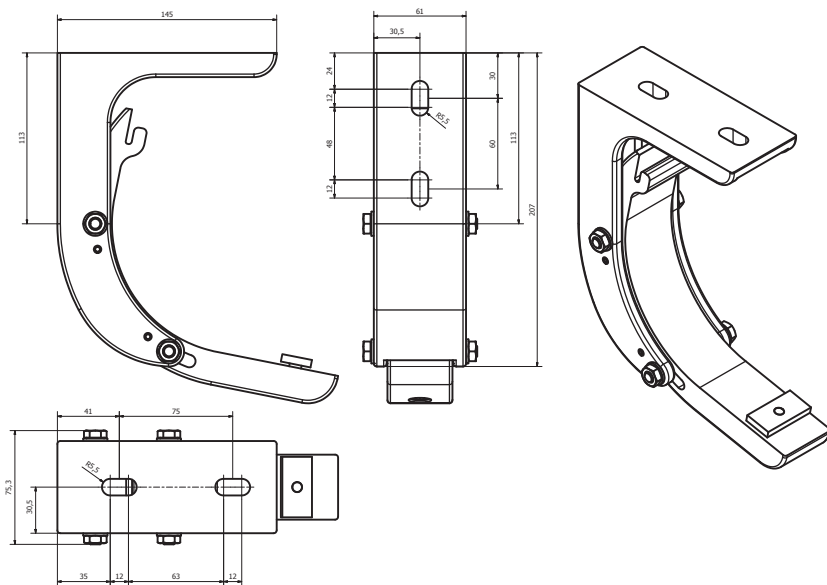

Pergola in alluminio, ad avvolgimento a scomparsa totale in un cassetto dal design moderno e lineare.

Interamente realizzata con profili in alluminio verniciato nei colori Bianco 9010, Avorio 1013, Marrone 8017 e Antracite DR-703, con copertura in pvc Pretensionato 302 Preconstraint.

Telo con zip laterali e cordini di trazione per ottenere il massimo tensionamento del tessuto.

Azionata tramite un motore elettronico e radiocomando.

Particolare scarico acqua