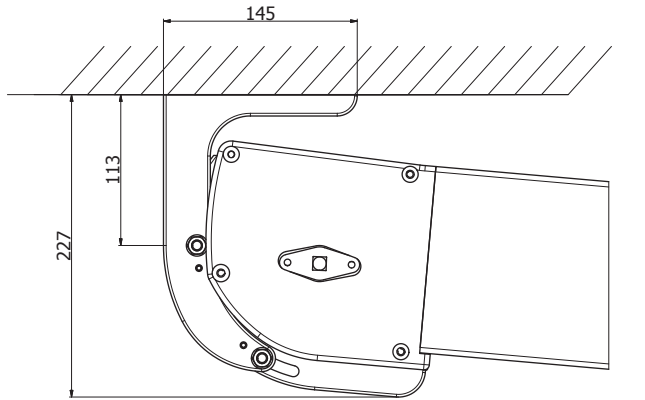

Pergola in alluminio, ad avvolgimento a scomparsa totale in un cassetto dal design moderno e lineare.

Interamente realizzata con profili in alluminio verniciato nei colori Bianco 9010, Avorio 1013, Marrone 8017 e Antracite DR-703, con copertura in pvc Pretensionato 302 Preconstraint.

Telo con zip laterali e cordini di trazione per ottenere il massimo tensionamento del tessuto.

Azionata tramite un motore elettronico e radiocomando.

Particolare scarico acqua