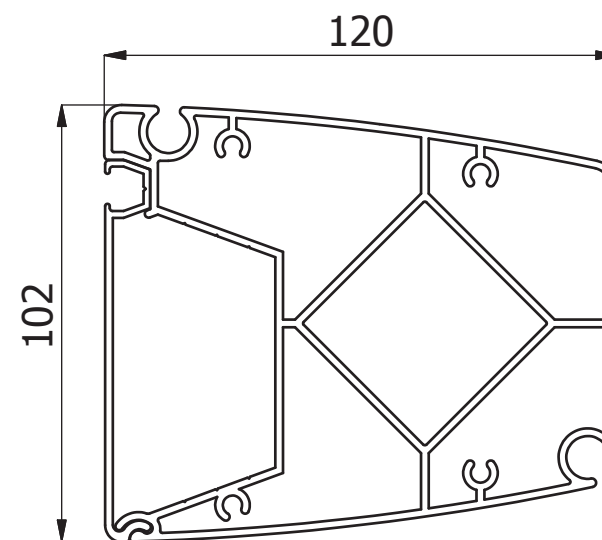

Pergola in alluminio, ad avvolgimento a scomparsa totale in un cassetto dal design moderno e lineare.

Interamente realizzata con profili in alluminio verniciato nei colori Bianco 9010, Avorio 1013, Marrone 8017 e Antracite DR-703, con copertura in pvc Pretensionato 302 Preconstraint.

Telo con zip laterali e cordini di trazione per ottenere il massimo tensionamento del tessuto.

Azionata tramite un motore elettronico e radiocomando.

Particolare scarico acqua