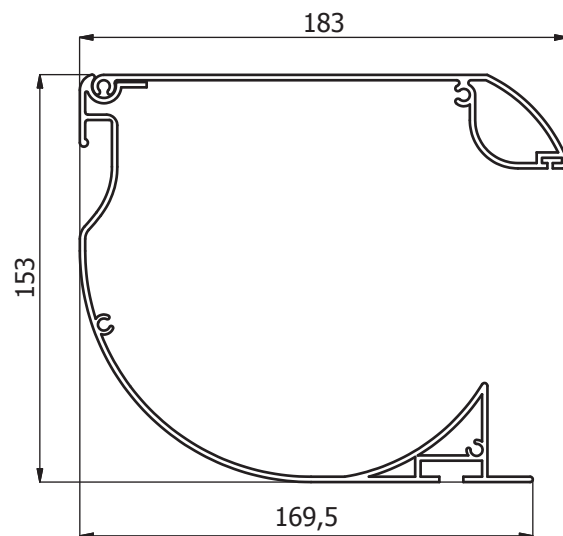

Pergola in alluminio, ad avvolgimento a scomparsa totale in un cassetto dal design moderno e lineare.

Interamente realizzata con profili in alluminio verniciato nei colori Bianco 9010, Avorio 1013, Marrone 8017 e Antracite DR-703, con copertura in pvc Pretensionato 302 Preconstraint.

Telo con zip laterali e cordini di trazione per ottenere il massimo tensionamento del tessuto.

Azionata tramite un motore elettronico e radiocomando.

Particolare scarico acqua