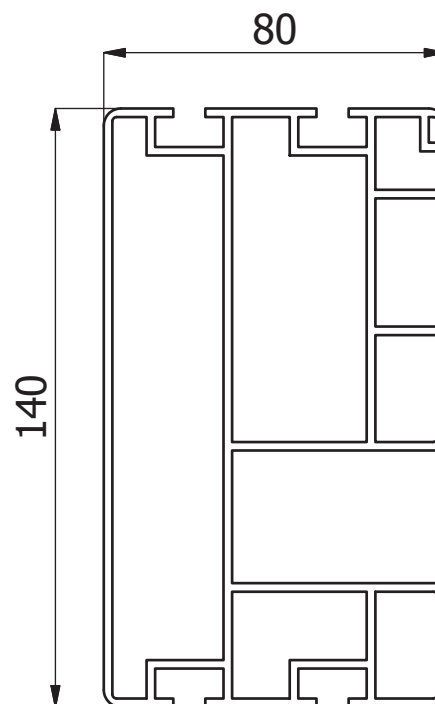

Telo con zip laterali e cordini di trazione per ottenere il massimo tensionamento del tessuto.

Azionata tramite un motore elettronico e radiocomando.

Particolare scarico acqua