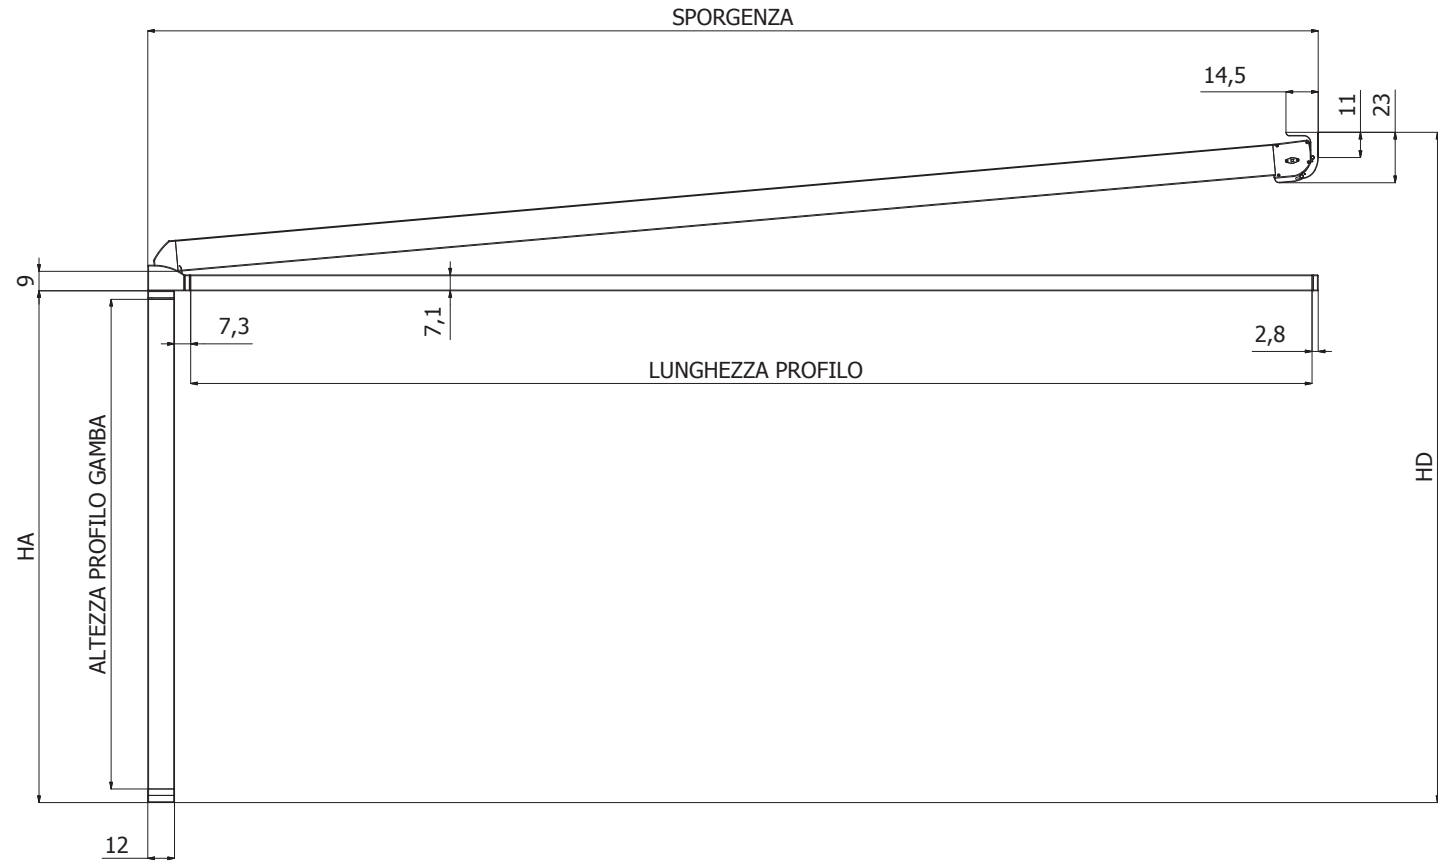

Pergola in alluminio, ad avvolgimento a scomparsa totale in un cassetto dal design moderno e lineare.

Interamente realizzata con profili in alluminio verniciato nei colori Bianco 9010, Avorio 1013, Marrone 8017 e Antracite DR-703, con copertura in pvc Pretensionato 302 Preconstraint.

Telo con zip laterali e cordini di trazione per ottenere il massimo tensionamento del tessuto.

Azionata tramite un motore elettronico e radiocomando.

Particolare scarico acqua