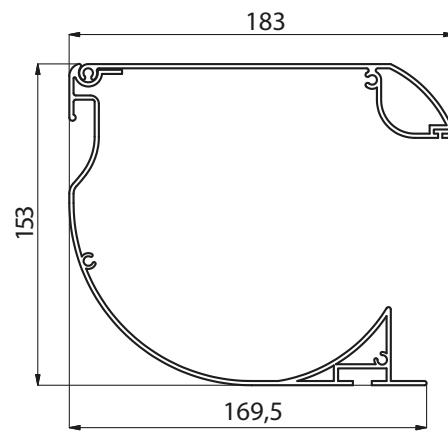

Telo con zip laterali e cordini di trazione per ottenere il massimo tensionamento del tessuto.

Azionata tramite un motore elettronico e radiocomando.

HA= Altezza avanti intesa sotto gronda

HD= Altezza dietro intesa sopra staffe (nel caso in cui fosse presente il tettino intesa sopra tettino)

SP= Sporgenza intesa da parete a esterno gamba

Staffe Parete Soffitto

Gronda Autoportante

Gamba 120 x 120 con discendente incorporato

Cassonetto ispezionabile

Guida

Terminale ispezionabile