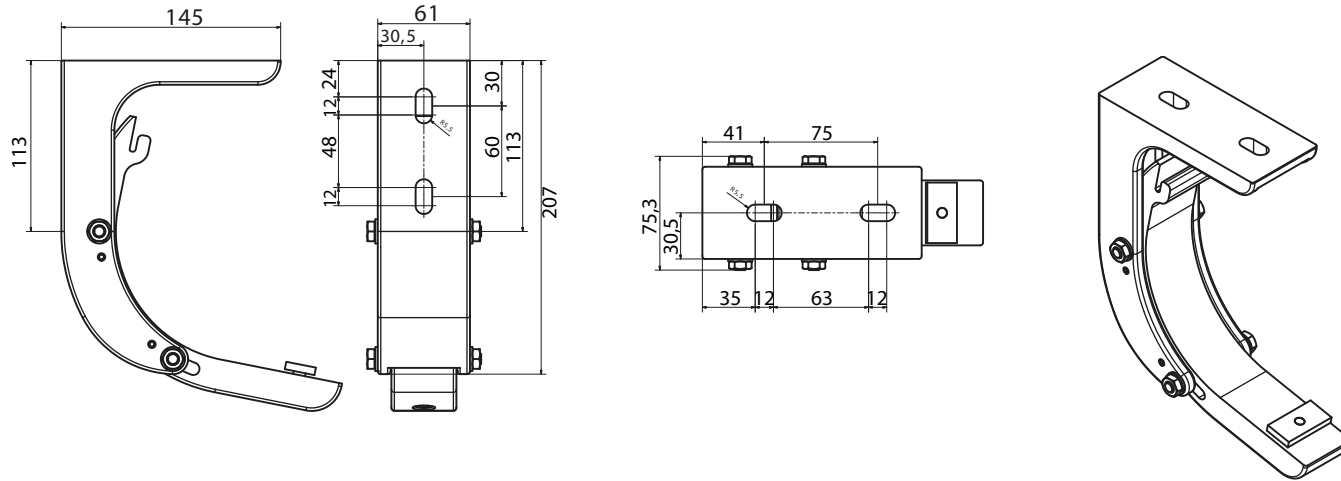

Telo con zip laterali e cordini di trazione per ottenere il massimo tensionamento del tessuto.

Azionata tramite un motore elettronico e radiocomando.

HA= Altezza avanti intesa sotto gronda

HD= Altezza dietro intesa sopra staffe (nel caso in cui fosse presente il tettino intesa sopra tettino)

SP= Sporgenza intesa da parete a esterno gamba

Staffe Parete Soffitto

Gronda Autoportante

Gamba 120 x 120 con discendente incorporato

Cassonetto ispezionabile

Guida

Terminale ispezionabile