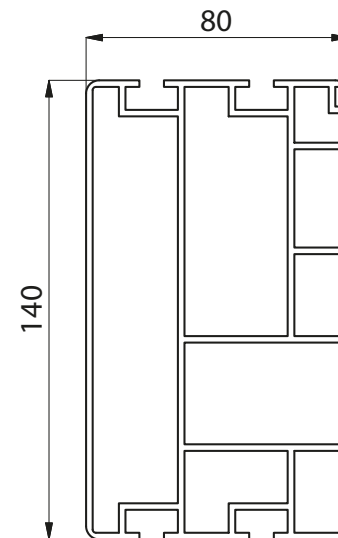

Telo con zip laterali e cordini di trazione per ottenere il massimo tensionamento del tessuto.

Azionata tramite un motore elettronico e radiocomando.

HA= Altezza avanti intesa sotto gronda

HD= Altezza dietro intesa sopra staffe (nel caso in cui fosse presente il tettino intesa sopra tettino)

SP= Sporgenza intesa da parete a esterno gamba

Staffe Parete Soffitto

Gronda Autoportante

Gamba 120 x 120 con discendente incorporato

Cassonetto ispezionabile

Guida

Terminale ispezionabile