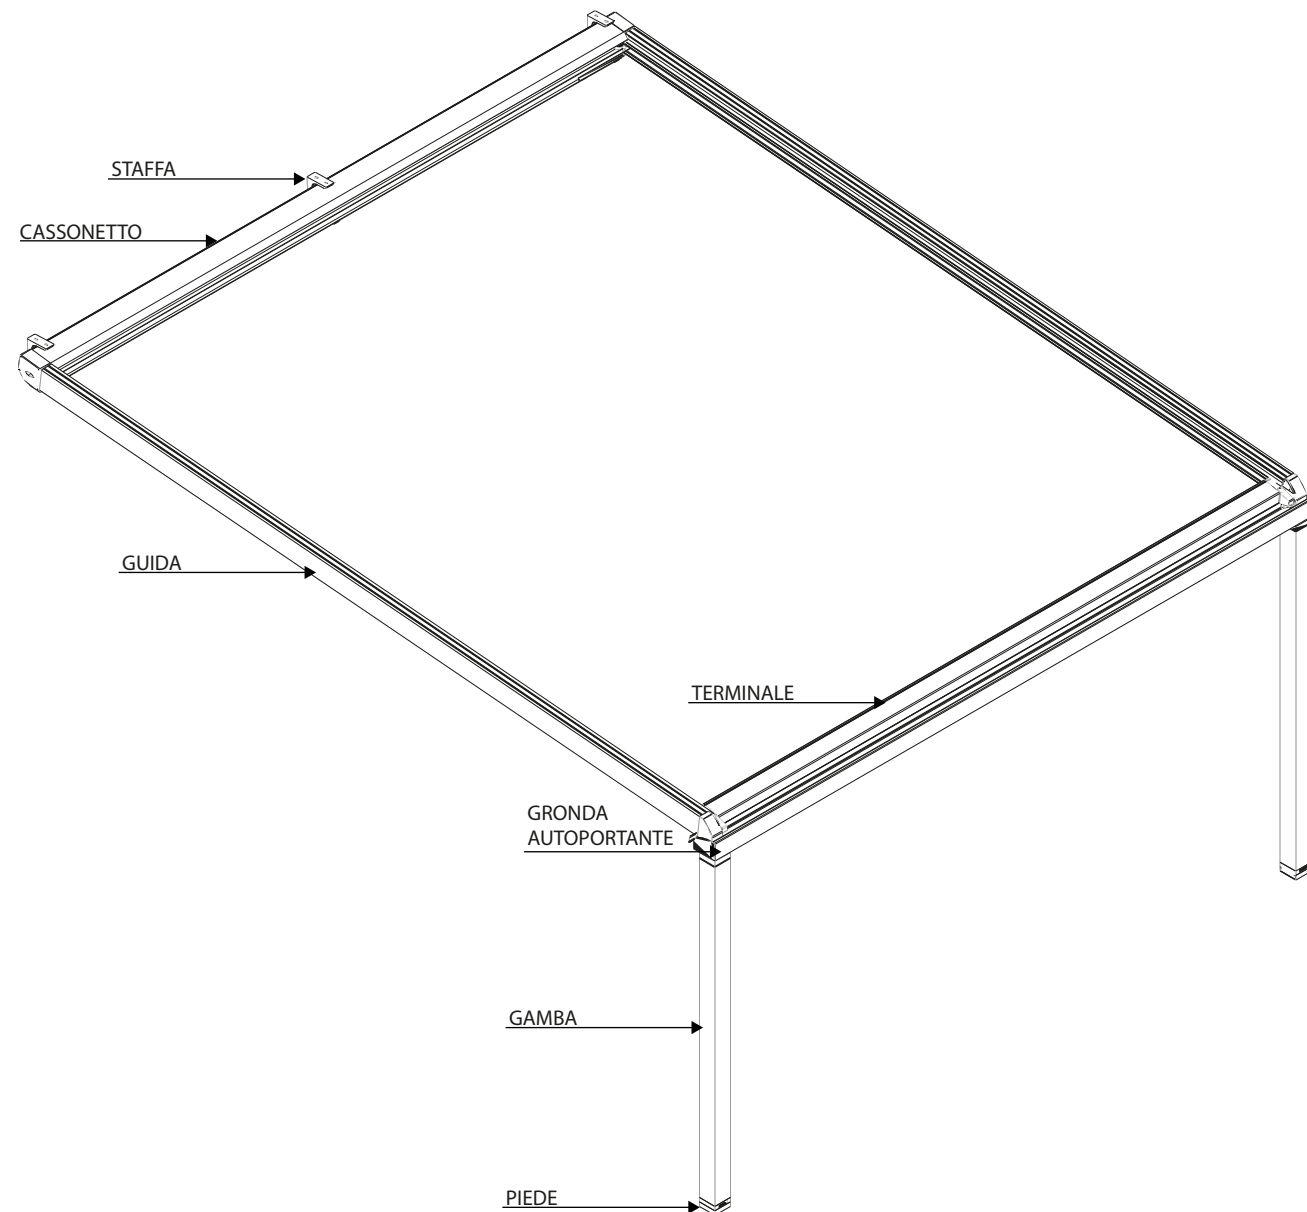

Pergola in alluminio, ad avvolgimento a scomparsa totale in un cassetto dal design moderno e lineare.

Interamente realizzata con profili in alluminio verniciato nei colori Bianco 9010, Avorio 1013, Marrone 8017 e Antracite DR-703, con copertura in pvc Pretensionato 302 Preconstraint.

Telo con zip laterali e cordini di trazione per ottenere il massimo tensionamento del tessuto.

Azionata tramite un motore elettronico e radiocomando.

HA= Altezza avanti intesa sotto gronda

HD= Altezza dietro intesa sopra staffe (nel caso in cui fosse presente il tettino intesa sopra tettino)

SP= Sporgenza intesa da parete a esterno gamba

Staffe Parete Soffitto

Gronda Autoportante

Gamba 120 x 120 con discendente incorporato

Cassonetto ispezionabile

Guida

Terminale ispezionabile