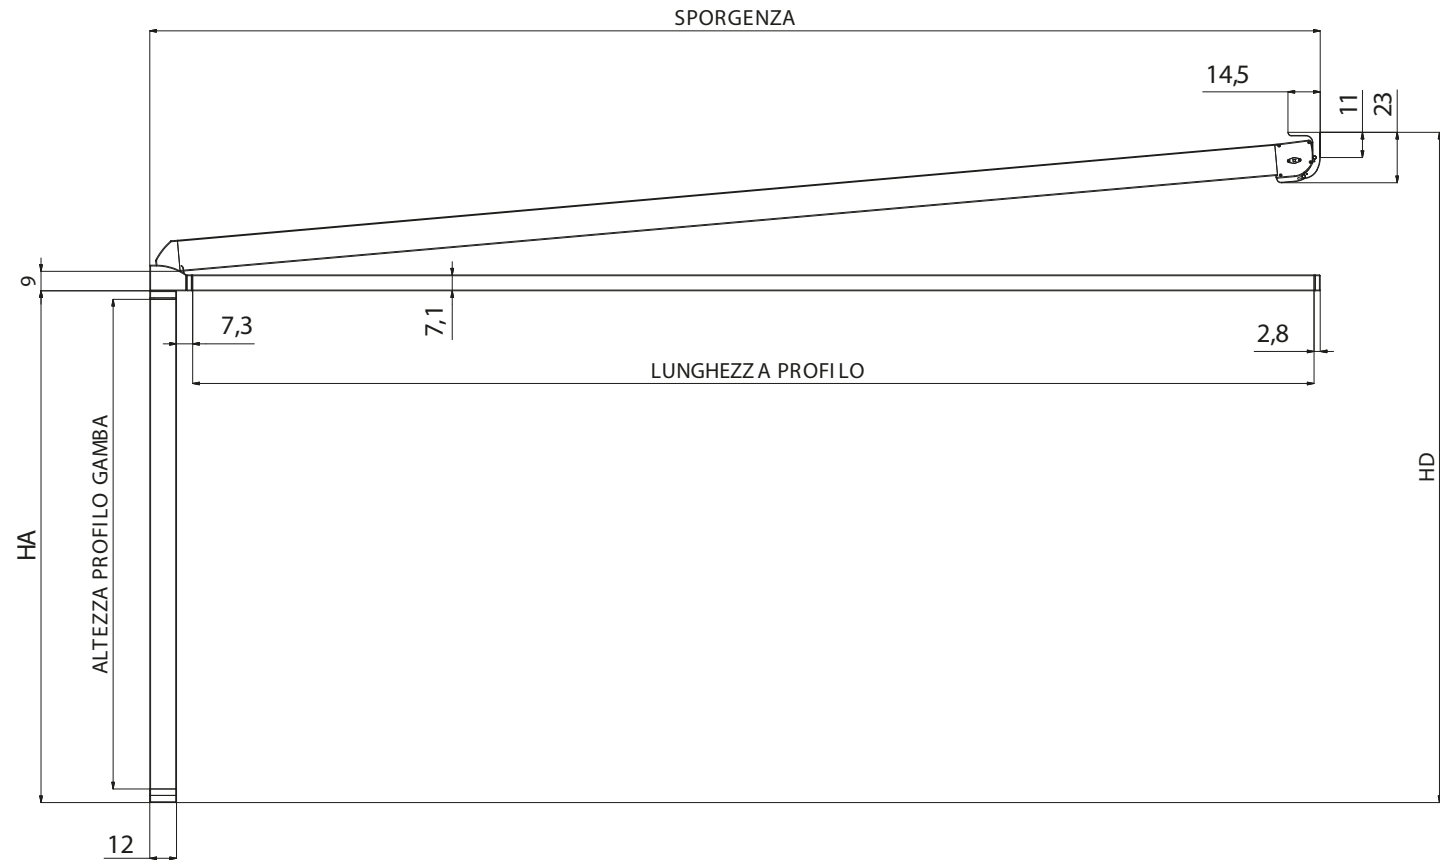

Pergola in alluminio, ad avvolgimento a scomparsa totale in un cassetto dal design moderno e lineare.

Interamente realizzata con profili in alluminio verniciato nei colori Bianco 9010, Avorio 1013, Marrone 8017 e Antracite DR-703, con copertura in pvc Pretensionato 302 Preconstraint.

Telo con zip laterali e cordini di trazione per ottenere il massimo tensionamento del tessuto.

Azionata tramite un motore elettronico e radiocomando.

HA= Altezza avanti intesa sotto gronda

HD= Altezza dietro intesa sopra staffe (nel caso in cui fosse presente il tettino intesa sopra tettino)

SP= Sporgenza intesa da parete a esterno gamba

Staffe Parete Soffitto

Gronda Autoportante

Gamba 120 x 120 con discendente incorporato

Cassonetto ispezionabile

Guida

Terminale ispezionabile