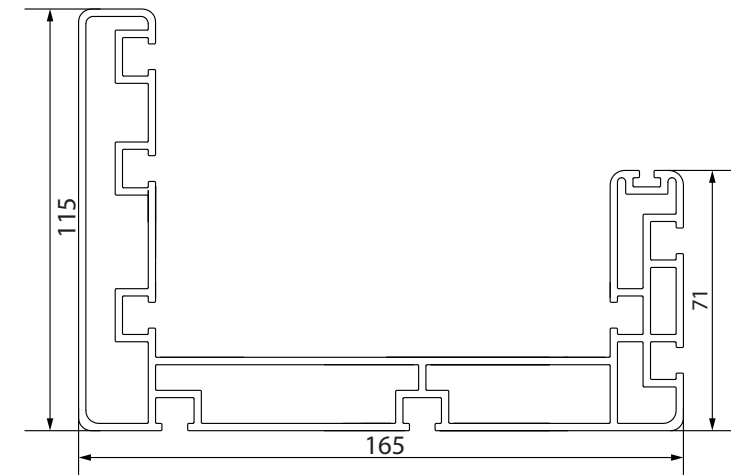

Telo con zip laterali e cordini di trazione per ottenere il massimo tensionamento del tessuto.

Azionata tramite un motore elettronico e radiocomando.

HA= Altezza avanti intesa sotto gronda

HD= Altezza dietro intesa sopra staffe (nel caso in cui fosse presente il tettino intesa sopra tettino)

SP= Sporgenza intesa da parete a esterno gamba

Staffe Parete Soffitto

Gronda Autoportante

Gamba 120 x 120 con discendente incorporato

Cassonetto ispezionabile

Guida

Terminale ispezionabile