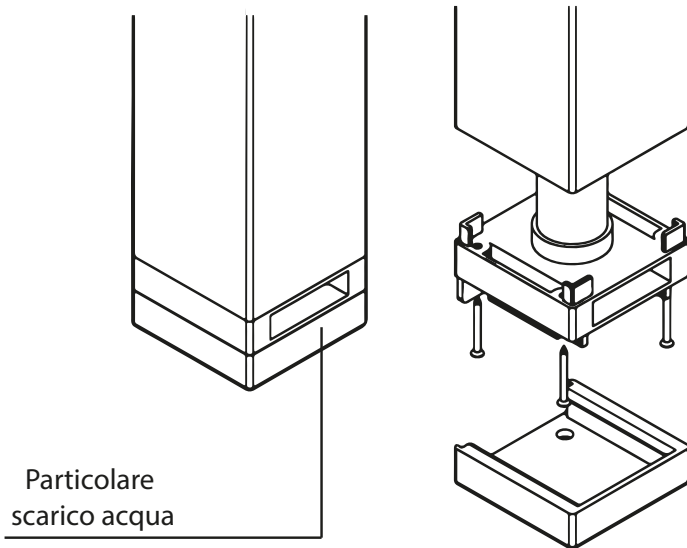

Telo con zip laterali e cordini di trazione per ottenere il massimo tensionamento del tessuto.

Azionata tramite un motore elettronico e radiocomando.

HA= Altezza avanti intesa sotto gronda

HD= Altezza dietro intesa sopra staffe (nel caso in cui fosse presente il tettino intesa sopra tettino)

SP= Sporgenza intesa da parete a esterno gamba

Staffe Parete Soffitto

Gronda Autoportante

Gamba 120 x 120 con discendente incorporato

Cassonetto ispezionabile

Guida

Terminale ispezionabile