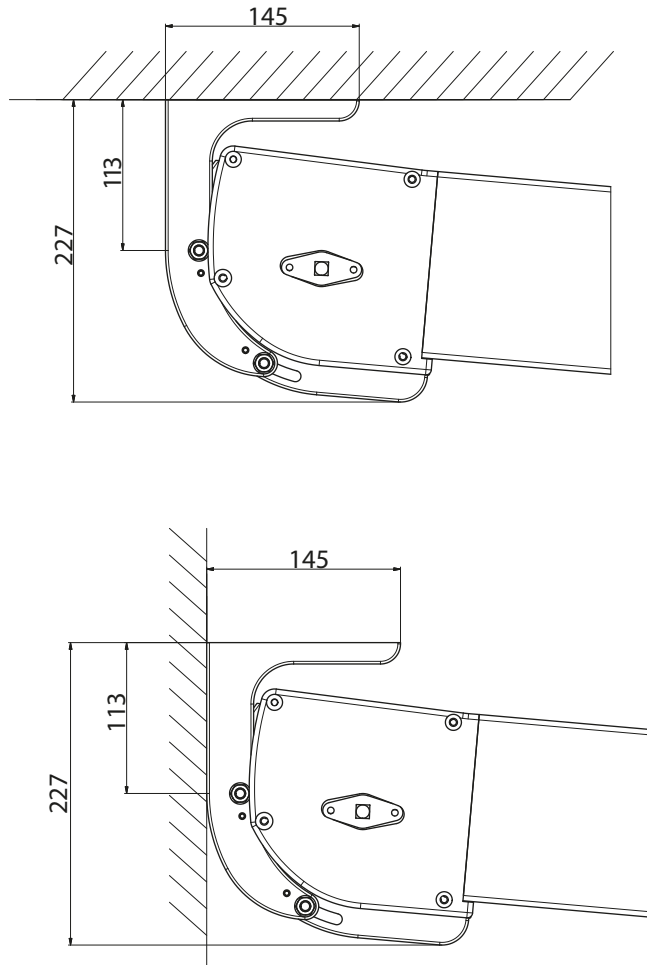

Pergola in alluminio, ad avvolgimento a scomparsa totale in un cassetto dal design moderno e lineare.

Interamente realizzata con profili in alluminio verniciato nei colori Bianco 9010, Avorio 1013, Marrone 8017 e Antracite DR-703, con copertura in pvc Pretensionato 302 Preconstraint.

Telo con zip laterali e cordini di trazione per ottenere il massimo tensionamento del tessuto.

Azionata tramite un motore elettronico e radiocomando.

HA= Altezza avanti intesa sotto gronda

HD= Altezza dietro intesa sopra staffe (nel caso in cui fosse presente il tettino intesa sopra tettino)

SP= Sporgenza intesa da parete a esterno gamba

Staffe Parete Soffitto

Gronda Autoportante

Gamba 120 x 120 con discendente incorporato

Cassonetto ispezionabile

Guida

Terminale ispezionabile