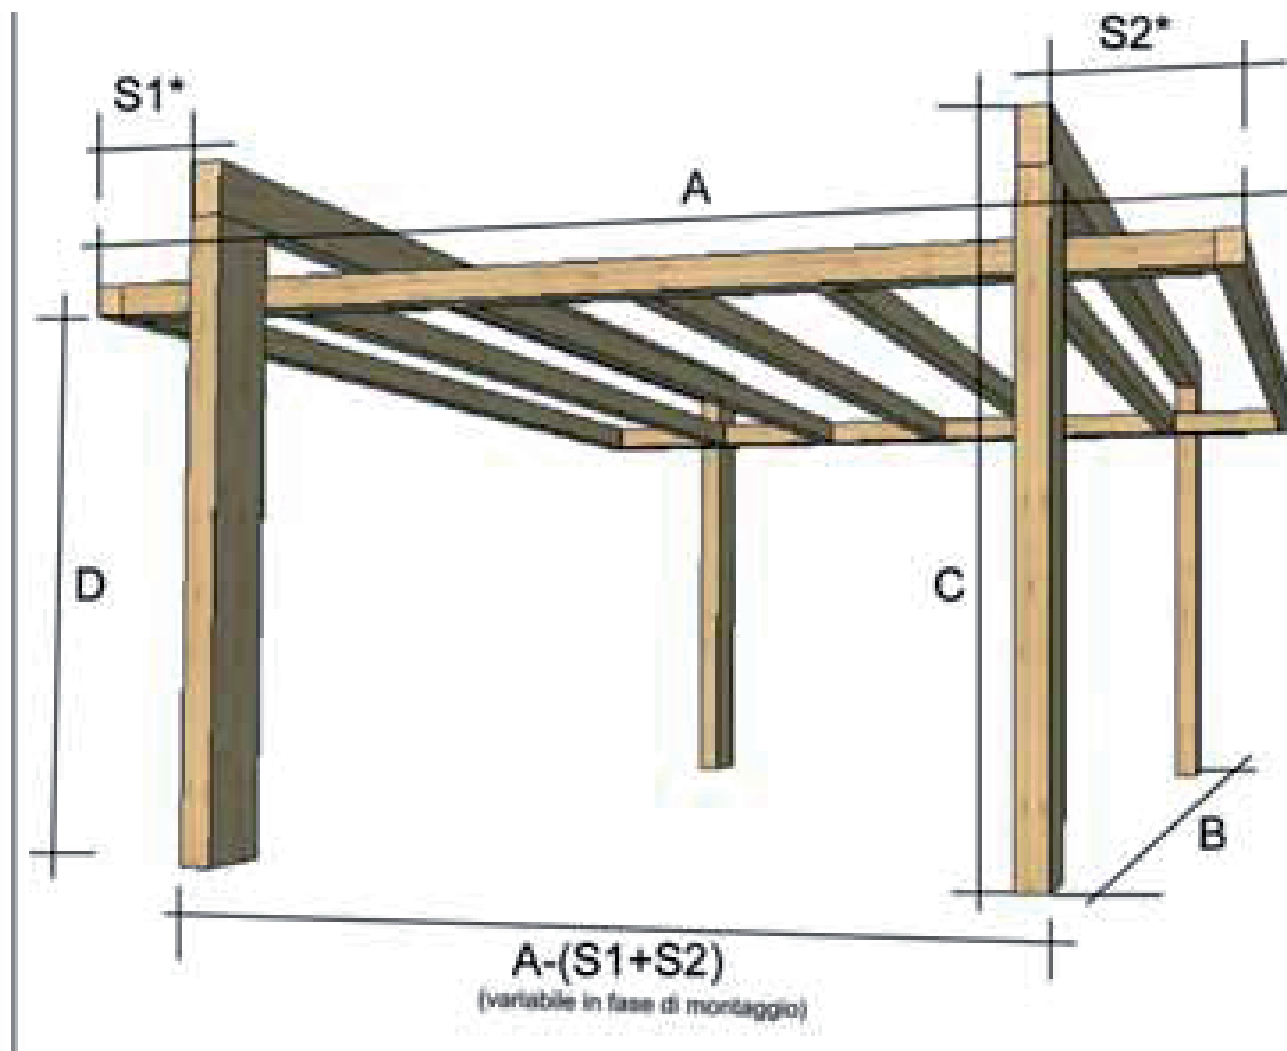

Pergole e gazebo in legno di abete trattato con impregnanti biologici e naturali a bassissima emissione di componenti organici volatili (VOC), ottenuti da materie prime vegetali e minerali totalmente privi di derivati petrolchimici, resine acriliche, viniliche, alchidiche e biocidi; non contengono sostanze tossiche e nocive nemmeno nelle quantità consentite dalla legge.

	QUOTE DI MONTAGGIO				
	A	B	C	D	E
300 X 300	300	300	250	220	220
300 X 400	300	400	265	220	320
300 X 500	300	500	280	220	420
400 X 300	400	300	250	220	220
400 X 400	400	400	265	220	320
400 X 500	400	500	280	220	420
500 X 300	500	300	250	220	220
500 X 400	500	400	265	220	320
500 X 500	500	500	280	220	420

	SEZIONE TRAVI			
	1	2	3	4
300 X 300	12X16	12X16	8X12	10X12
300 X 400	12X20	12X20	10X12	10X12
300 X 500	16X24	16X24	10X16	10X16
400 X 300	12X20	12X20	8x12	10X12
400 X 400	12X20	12X20	10x12	10X12
400 X 500	16X24	16X24	10x16	10X16
500 X 300	12X20	12X20	8x12	12X16
500 X 400	12X20	12X20	10x12	12X16
500 X 500	16X24	16X24	12X16	16X16