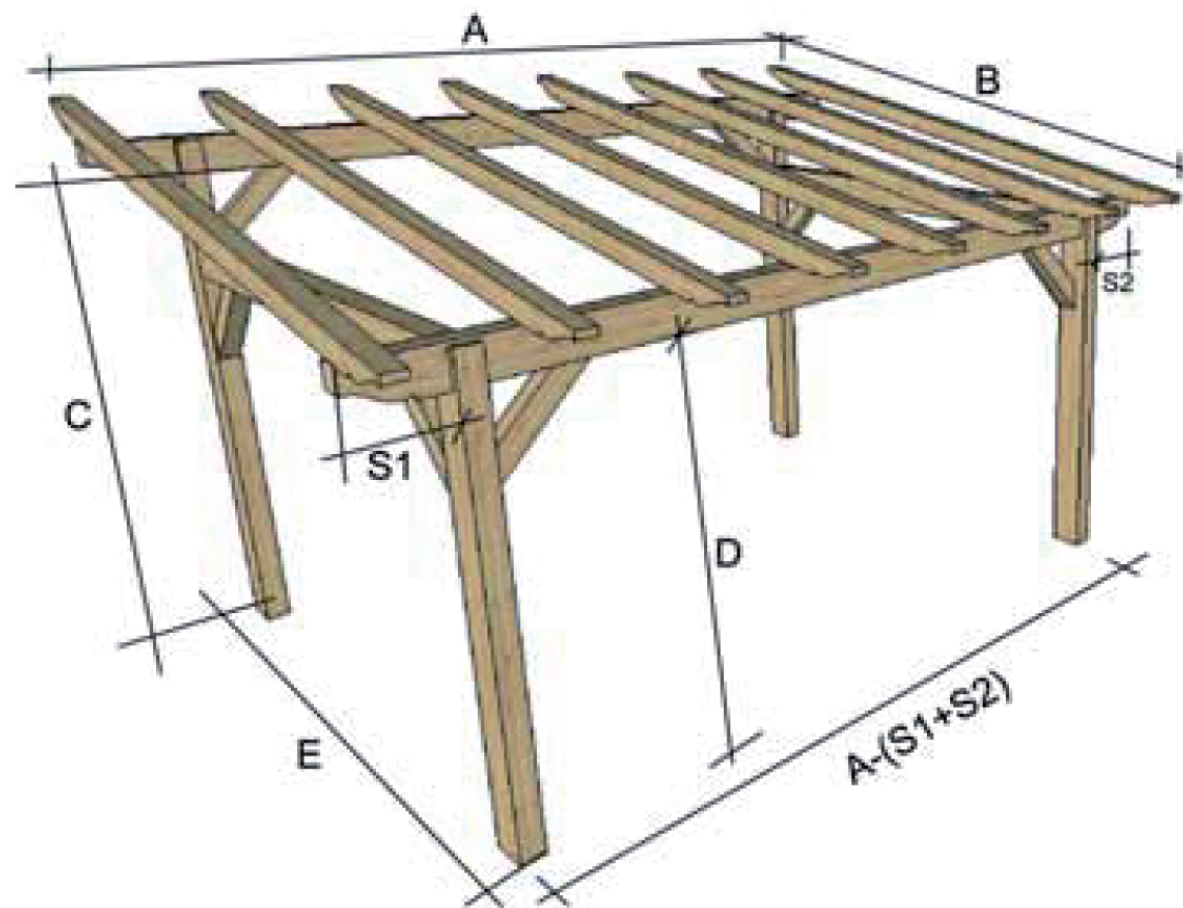

Pergole e gazebo in legno di abete trattato con impregnanti biologici e naturali a bassissima emissione di componenti organici volatili (VOC), ottenuti da materie prime vegetali e minerali totalmente privi di derivati petrolchimici, resine acriliche, viniliche, alchidiche e biocidi; non contengono sostanze tossiche e nocive nemmeno nelle quantità consentite dalla legge.

	QUOTE DI MONTAGGIO				
	A	B	C	D	E
300 X 300	300	300	250	220	220
300 X 400	300	400	265	220	320
300 X 500	300	500	280	220	420
400 X 300	400	300	250	220	220
400 X 400	400	400	265	220	320
400 X 500	400	500	280	220	420
500 X 300	500	300	250	220	220
500 X 400	500	400	265	220	320
500 X 500	500	500	280	220	420

	SEZIONE TRAVI				
	1	2	3	4	5
300 X 300	10X12	10X12	8X12	8X8	10X12
300 X 400	12X16	12X16	10X12	10X10	12X16
300 X 500	12X16	12X16	10X16	10X12	12X16
400 X 300	10X16	10X16	10X16	8X8	10X16
400 X 400	10X16	10X16	12X16	10X10	10X16
400 X 500	12X16	12X16	12X20	10X12	12X16
500 X 300	12X20	12X20	12X20	10X12	12X20
500 X 400	12X20	12X20	12X20	12X16	12X20
500 X 500	12X20	12X20	12X120	12X16	12X20