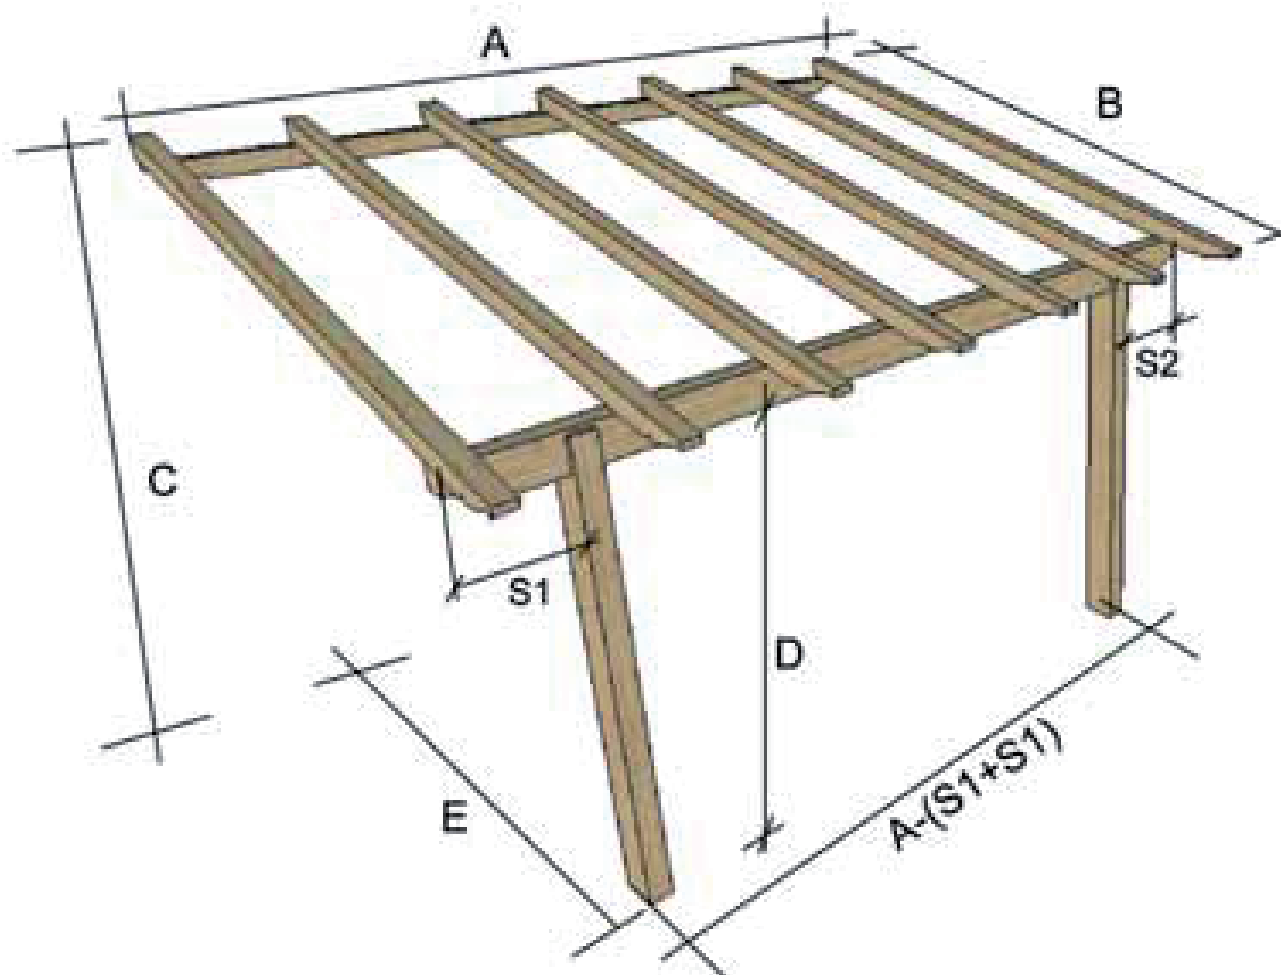

Pergole e gazebo in legno di abete trattato con impregnanti biologici e naturali a bassissima emissione di componenti organici volatili (VOC), ottenuti da materie prime vegetali e minerali totalmente privi di derivati petrolchimici, resine acriliche, viniliche, alchidiche e biocidi; non contengono sostanze tossiche e nocive nemmeno nelle quantità consentite dalla legge.

	QUOTE DI MONTAGGIO				
	A	B	C	D	E
300 X 300	300	300	250	220	220
300 X 400	300	400	265	220	320
300 X 500	300	500	280	220	420
400 X 300	400	300	250	220	220
400 X 400	400	400	265	220	320
400 X 500	400	500	280	220	420
500 X 300	500	300	250	220	220
500 X 400	500	400	265	220	320
500 X 500	500	500	280	220	420

	SEZIONE TRAVI			
	1	2	3	4
300 X 300	10X12	10X12	8X12	8x12
300 X 400	10x16	12X16	10X12	8x12
300 X 500	12X16	12X16	10X16	8x12
400 X 300	10X16	10X16	8x12	8x12
400 X 400	10X16	10X16	10x12	8x12
400 X 500	12X16	12X16	10x16	8x12
500 X 300	12X20	12X20	8x12	8x12
500 X 400	12X20	12X20	10x12	8x12
500 X 500	12X20	12X20	10x16	8x12