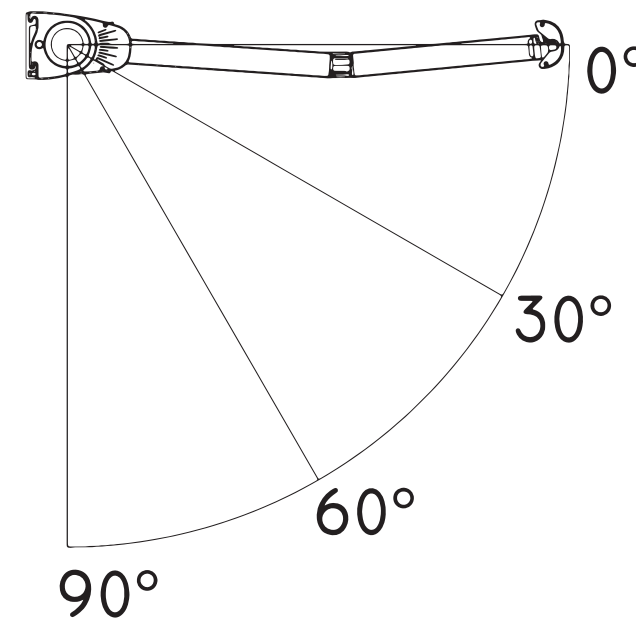

Dimensioni della tenda chiusa  
installazione a parete

Dimensioni della tenda chiusa  
installazione a soffitto

Ingombri minimi

160	186
185	212
210	237
235	263
260	290
285	315
310	345

Registrazione micrometrica

Registrazione  
micrometrica

Staffe parete soffitto

Inclinazione Braccio  
installazione a parete o a soffitto

Caratteristiche tecniche