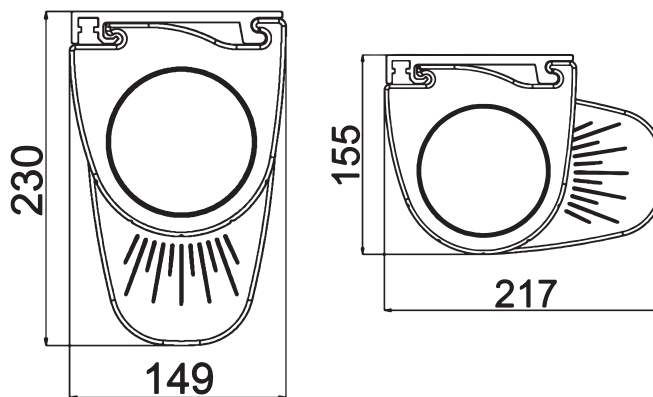

Dimensioni della tenda chiusa  
installazione a parete

Dimensioni della tenda chiusa  
installazione a soffitto

Ingombri minimi

160	186
185	212
210	237
235	263
260	290
285	315
310	345

Registrazione micrometrica

Registrazione  
micrometrica

Staffe parete soffitto

Inclinazione Braccio  
installazione a parete o a soffitto

Caratteristiche tecniche