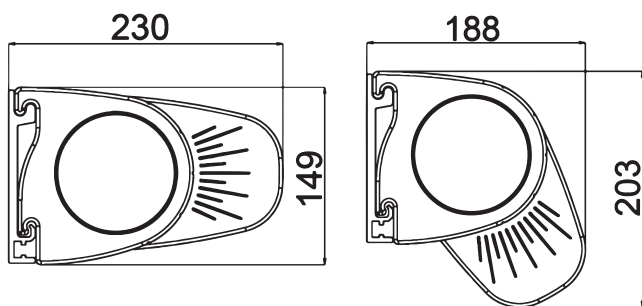

Dimensioni della tenda chiusa  
installazione a parete

Dimensioni della tenda chiusa  
installazione a soffitto

Ingombri minimi

160	186
185	212
210	237
235	263
260	290
285	315
310	345

Registrazione micrometrica

Registrazione  
micrometrica

Staffe parete soffitto

Inclinazione Braccio  
installazione a parete o a soffitto

Caratteristiche tecniche