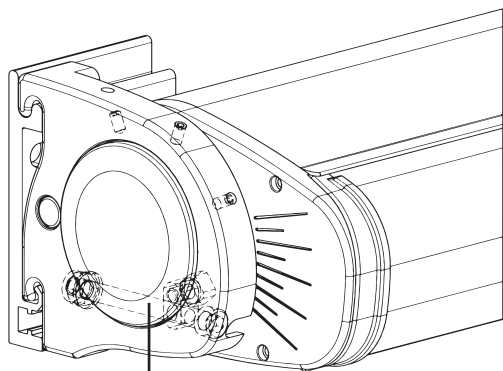

Dimensioni della tenda chiusa  
installazione a parete

Dimensioni della tenda chiusa  
installazione a soffitto

Ingombri minimi

160	186
185	212
210	237
235	263
260	290
285	315
310	345

Registrazione micrometrica

Registrazione  
micrometrica

Staffe parete soffitto

Inclinazione Braccio  
installazione a parete o a soffitto

Caratteristiche tecniche