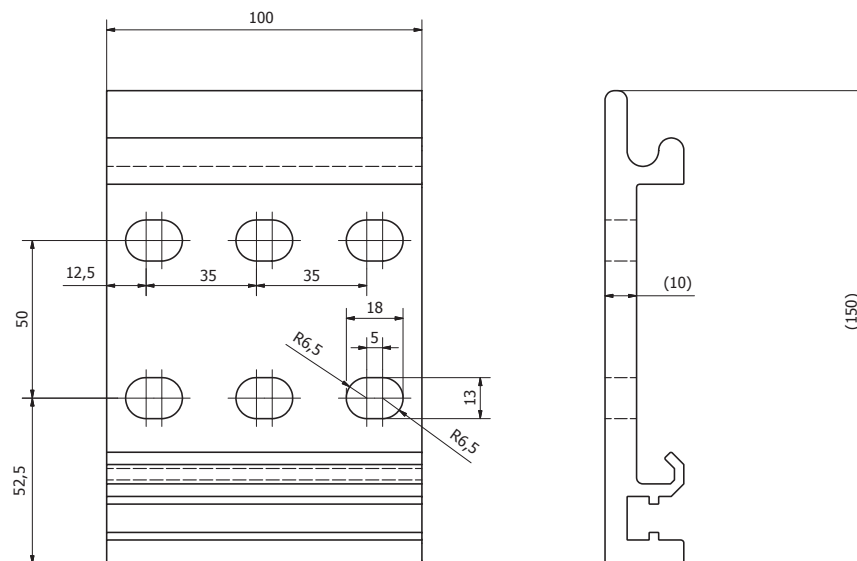

Dimensioni della tenda chiusa  
installazione a parete

Dimensioni della tenda chiusa  
installazione a soffitto

Ingombri minimi

160	186
185	212
210	237
235	263
260	290
285	315
310	345

Registrazione micrometrica

Registrazione  
micrometrica

Staffe parete soffitto

Inclinazione Braccio  
installazione a parete o a soffitto

Caratteristiche tecniche