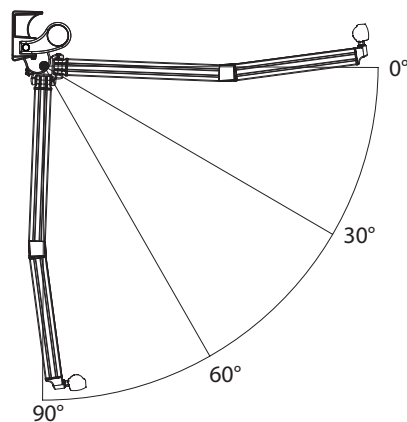

## Ingombri minimi

	2 Bracci	3 Bracci
160	195	286
185	218	323
210	243	361
235	268	399
260	293	437
285	318	476
310	343	513

## Inclinazione Braccio installazione a parete o a soffitto

## Dimensioni della tenda chiusa installazione a parete o a soffitto