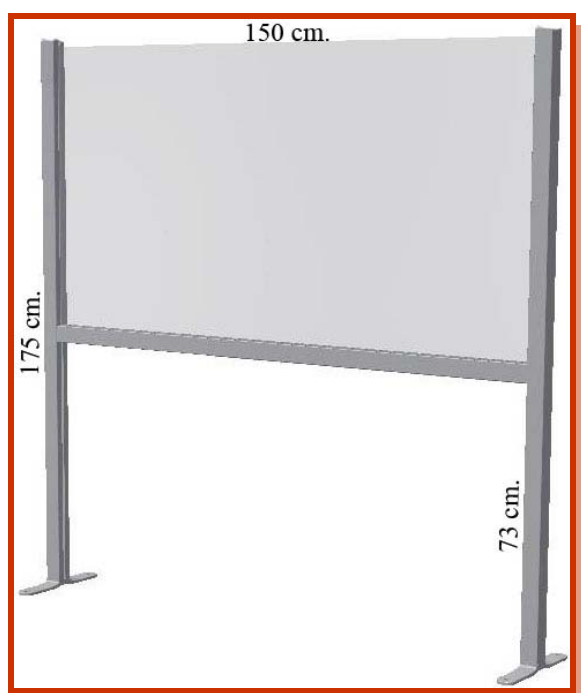

Barriere divisorie Protettive con apertura passadocumenti

- **Montaggio veloce**
- **Pannello in policarbonato trasparente**
- **Piedini autoportanti**

Vista frontale

Vista assonometrica

Piedino di supporto

Misure Moduli:

- **L.80 cm.x H.80 cm. € 41,00 + iva**
- **L.100 cm.x H.80 cm. € 50,00 + iva**
- **L.120 cm.x H.80 cm. € 59,00 + iva**

N.B. per la pulizia non utilizzare alcol o prodotti a base alcolica. Pulire con un panno morbido, acqua tiepida e sapone neutro

Barriere divisorie per tavoli

- **Montaggio veloce**
- **Struttura portante in alluminio**
- **Pannello in policarbonato trasparente**
- **Piedini autoportanti**
- **Piedini predisposti per fissaggio a terra**
- **Colori struttura Bianco o Antracite**